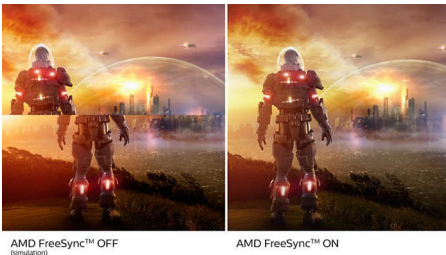

Juegos fluidos

Jugar no debería suponer tener que elegir entre una experiencia interrumpida o fotogramas incompletos. Con el nuevo monitor Philips se acabaron los dilemas. Consigue un rendimiento fluido y sin complicaciones en prácticamente todos los fotogramas gracias a la tecnología AMD FreeSync™, la actualización rápida y fluida o el tiempo de respuesta ultrarrápido.