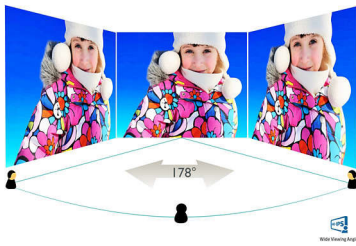

Kenmerken

AH-IPS-technologie

Dit nieuwste Philips-scherm gebruikt geavanceerde AH-IPS-panels die zorgen voor een superieure kleurweergave en responstijd, en optimaal energieverbruik. In tegenstelling tot standaard TN-panels, tonen AH-IPS-panels consequente kleuren, zelfs bij een kijkhoek van 178 graden en in de draaimodus. Met deze buitengewone prestaties is AH-IPS het meest geschikt voor toepassingen waarbij kleurnauwkeurigheid en consequente helderheid belangrijk zijn, zoals bij fotoaanpassingen, grafiektoepassingen en surfen op internet.