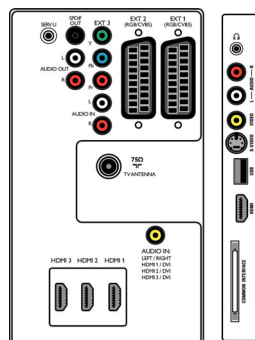

Mål

- Bredde, apparat: 819 millimeter
- Høyde, apparat: 518 millimeter
- Dybde, apparat: 95 millimeter
- Produktvekt: 13 kg
- Bredde, apparat (med stativ): 819 millimeter
- Høyde, apparat (med stativ): 579 millimeter
- Dybde, apparat (med stativ): 220 millimeter
- Produktvekt (+stativ): 16 kg
- Eskebredde: 918 millimeter
- Eskehøyde: 629 millimeter
- Eskedybde: 255 millimeter
- Vekt, inkl. emballasje: 20,9 kg
- Veggfeste-kompatibel: 200 x 300 mm