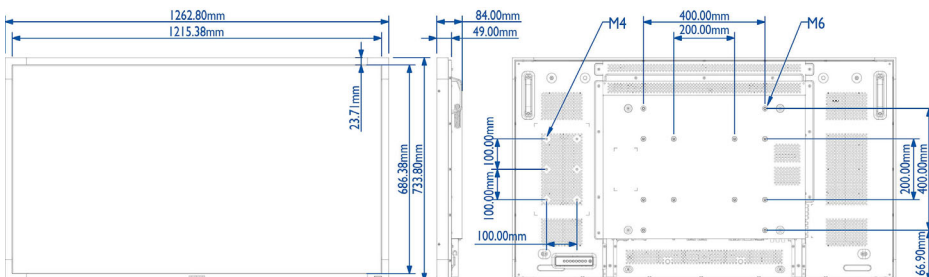

Размери

- Поставка за интелигентно отделение за компютър: 100 x 200 мм, 100 x 100 мм
- Ширина на изделието: 1262,8 мм
- Тегло на изделието: 43,5 кг
- Височина на изделието: 733,8 мм
- Дълбочина на изделието: 84,0 мм
- Конзола за стена: 400 x 400 мм, 400 x 200 мм, 200 x 200 мм
- Ширина на рамката: 23,71 мм

Работни условия

- Температурен диапазон (работен): 5 ~ 40 °C
- Средно време между отказите: 50 000 час(а)
- Относителна влажност: 20 ~ 80 %

Акcesoари

- Акcesoари в комплекта: Захранващ кабел за променлив ток, VGA кабел, RS232 кабел, USB кабел, Дистанционно управление, Батерии за дистанционното, Ръководство за бърз старт,

- Ръководство за потребителя на CD-ROM
- Стойка: BM05462 (опция)

Разни

- Езици на екранното меню: Английски, Френски, Немски, Италиански, Полски, Турски, Испански, Руски, опростен китайски, Традиционен китайски
- Гаранция: 3 години гаранция
- Одобрения от регулаторните органи: CE, CCC, FCC, Class B, UL/cUL, Директива RoHS, EPA, CB, C-Tick, EAC, EMF, KUCAS, SASO

Интерактивност

- Технология "Докосване от няколко потребителя": Оптично долавяне
- Точки на докосване: 5 точки на едновременно докосване
- Plug and Play: Съвместим с HID
- Защитно стъкло: 5 мм предпазно закалено стъкло

Дата на издаване
2024-03-23

Версия: 3.1.1

EAN: 87 12581 70324 0

© 2024 Koninklijke Philips N.V.
Всички права запазени.

Спецификациите могат да се променят без предупреждение. Търговските марки са собственост на Koninklijke Philips N.V. или на съответните си притежатели.

www.philips.com