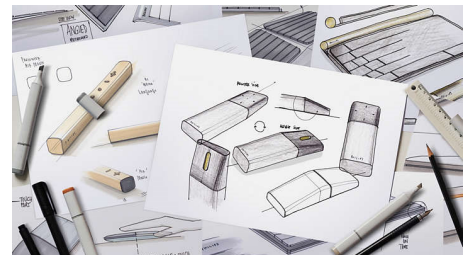

Plug&Play

Einfaches Plug & Play durch USB-Kabelverbindungen

Bequemes, ergonomisches Design

Komfortables, ergonomisches Mausdesign, das sich gut anfühlt.

Tasten halten für Millionen von Klicks

Die langlebigen Tasten halten für mehrere Millionen Klicks.

Einzigtartiges und elegantes Design

Dank des schlanken Designs können Sie die Maus auch unterwegs nutzen und produktiv sein.

Daten

Betriebssystem/Systemanforderungen

- Systemanforderungen: Microsoft Windows XP, Windows Vista, Windows 7, Windows 8, Windows 10 oder höher; Linux; Mac OS