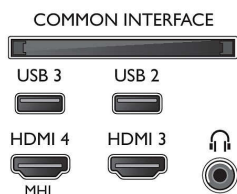

- Voorkant TV: Hoogglanzend zwart

Afmetingen

- Breedte van het apparaat: 1457,9 mm
- Hoogte van het apparaat: 849,3 mm
- Diepte van het apparaat: 89,5 mm
- Gewicht van het product: 23,5 kg
- Breedte van het apparaat (met standaard): 1565,35 mm
- Hoogte van het apparaat (met standaard): 907,4 mm
- Diepte van het apparaat (met standaard): 259 mm
- Gewicht (incl. standaard): 24 kg
- Breedte van de doos: 1598 mm
- Hoogte van de doos: 980 mm
- Diepte van de doos: 200 mm
- Gewicht (incl. verpakking): 32 kg
- Geschikt voor wandmontage: 400 x 200 mm
- Breedte TV-standaard: 1565,35 mm

Connections

Side

Rear

Publicatiedatum
2023-10-05

Versie: 9.3.1

EAN: 87 18863 01030 3

© 2023 Koninklijke Philips N.V.
Alle rechten voorbehouden.

Specificaties kunnen zonder voorafgaande kennisgeving worden gewijzigd. Handelsmerken zijn het eigendom van Koninklijke Philips N.V. en hun respectieve eigenaren.