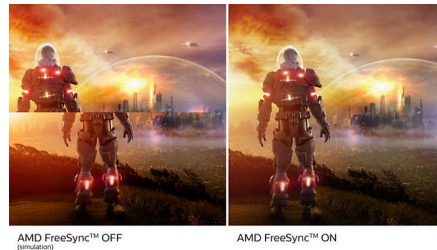

Helt problemfrit spil

Spil bør ikke være et valg mellem usammenhængende gameplay eller ødelagte billeder. Med den nye Philips-skærm behøver det heller ikke at være sådan. Opnå flydende effektivitet uden artefakter ved stort set alle billedhastigheder med AMD FreeSync™-teknologi, nem og hurtig opdatering og ekstremt hurtige svartider.