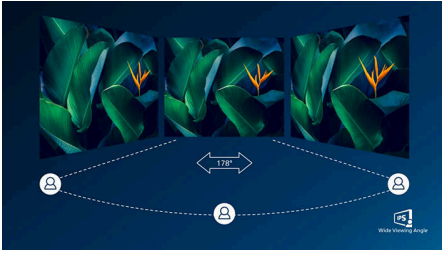

Vigtigste nyheder

IPS-teknologi

IPS-skærme anvender avanceret teknologi, der giver dig ekstra brede betragtningsvinkler på 178/178 grader, så du kan se skærmen fra næsten enhver vinkel. I modsætning til almindelige TN-paneler opnår du med IPS-skærme bemærkelsesværdigt skarpe billeder med levende farver, så de ikke alene er perfekt til fotos, film og søgning på nettet, men også til professionelle applikationer, der stiller krav om nøjagtige farver og ensartet lysstyrke til enhver tid.