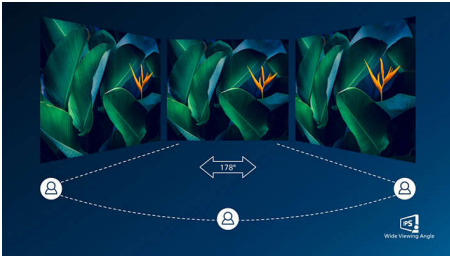

- VESA 安裝提供更多彈性

賞心悅目

- EasyRead 易讀模式，享受閱讀紙本的體驗
- 不閃爍技術降低眼睛疲勞
- LowBlue 模式可提供舒適的生產力

真實的多媒體體驗

- DisplayPort 連接提供極致視覺效果
- HDMI 確保通用數位連接性
- 內建立體聲喇叭，提供多媒體體驗

每次都能呈現生動影像

- SmartContrast 提供豐富的黑色細節
- IPS LED 廣視角技術，提供精準銳利的影像和色彩
- 智能影像 (SmartImage)，預設最佳化影像設定
- 採用 Adaptive-Sync 適應同步技術，輕鬆享受流暢的動作表現

PHILIPS

焦點

IPS 技術

IPS 顯示器採用先進技術，創造 178/178 度的超廣視角，讓您可從幾乎任何角度位置觀看顯示器。不同於一般 TN 面板，IPS 顯示器能為您畫質驚人、色彩逼真的清晰影像，不僅適合欣賞相片、觀看電影、瀏覽網路，更適合用於講究色彩準確度和亮度穩定性的專業用途。

SmartContrast

SmartContrast 是一項飛利浦技術，可分析正在顯示的內容，並自動調整色彩和控制背光強度，動態強化對比度以顯示最佳數位影像和視訊，或是玩遊戲時能顯示暗色調。選擇使用「經濟」模式時，會調整對比度並微調背光，以適當顯示日常辦公室應用程式並降低耗電量。