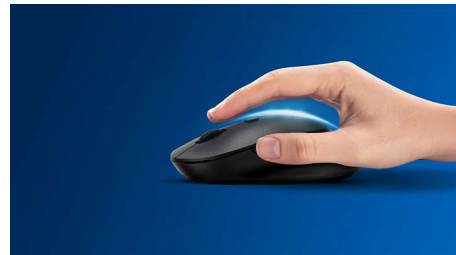

Pohodlná ergonomická konštrukcia

Pohodlný ergonomický dizajn, vďaka ktorému myš skvele padne do ruky