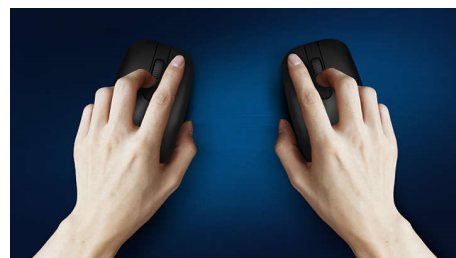

Dizajn myši vhodný do oboch rúk

Tvar vhodný do oboch rúk dobre padne do ľavej aj pravej ruky