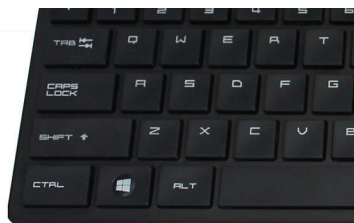

Tiché písanie

Nízko profilové klávesy pre pohodlné tiché písanie