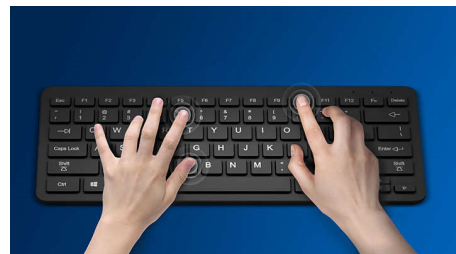

Odobnosť pri stláčaní kláves

Odobné klávesy vydržia milióny stlačení