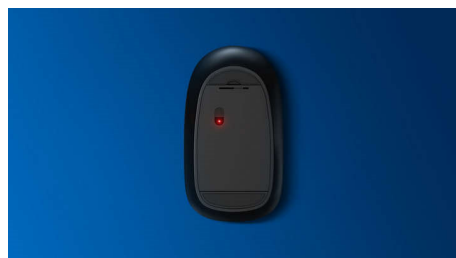

Plynulé optické sledovanie

Optické sledovanie s vysokým rozlíšením na bezproblémové ovládanie