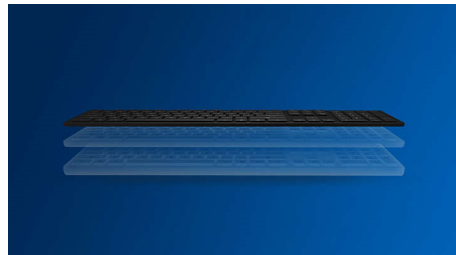

Dizajn so štíhlym profilom

Dizajn so štíhlym profilom bude vyzerat' skvelo na vašom stole