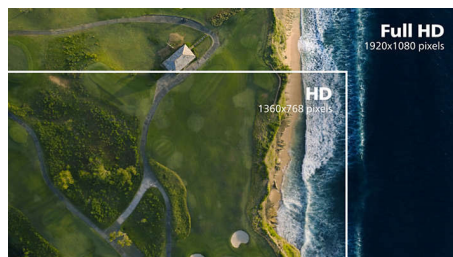

Tela full HD 16:9

A qualidade da imagem importa. Os monitores comuns oferecem qualidade, mas você espera

ainda mais. Este monitor apresenta resolução aprimorada de 1920 x 1080 Full HD. Com o Full HD, espere uma imagem fiel à realidade, com detalhes nítidos, alto brilho, contraste incrível e cores realistas.