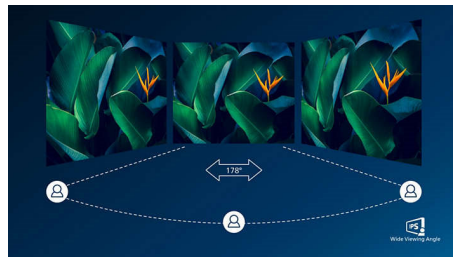

PHILIPS

Destaques

Borda ultrafina

Com painéis de última tecnologia, os novos monitores Philips são projetados com toques minimalistas limitando a espessura do bisel externo para cerca de 2,5 mm. Com uma faixa preta matriz no painel de cerca de 9 mm, as dimensões totais da borda são reduzidas significativamente. Assim você tem mais imagens e menos distrações. Próprio para exibições múltiplas ou configurações com vários painéis para jogos, projetos gráficos e aplicações profissionais, o monitor com bisel ultrafino dá a sensação de usar um monitor grande.

A tecla EasySelect é discreta e permite que você ajuste as configurações do monitor com rapidez e facilidade no menu exibido na tela.

Tecnologia Ultra Wide-Color

Com um espectro de cores mais amplo, a Tecnologia Ultra Wide-Color exibe imagens mais brilhantes. Essa extensa gama de cores resulta em verdes mais naturais, vermelhos vívidos e azuis profundos. Dê mais vida e mais cores ao entretenimento, lazer e até mesmo trabalho com a Tecnologia Ultra Wide-Color.

Tecnologia IPS

Os monitores IPS utilizam uma tecnologia avançada que oferece ângulos de visão extralargos de 178/178 graus, fazendo com que seja possível visualizar o monitor de quase qualquer ângulo. Ao contrário das telas TN padrão, os monitores IPS oferecem imagens incrivelmente nítidas com cores excelentes, tornando-o ideal não apenas para fotos, filmes e navegação na Web, mas também para aplicativos profissionais que requerem precisão de cores e brilho constantemente.