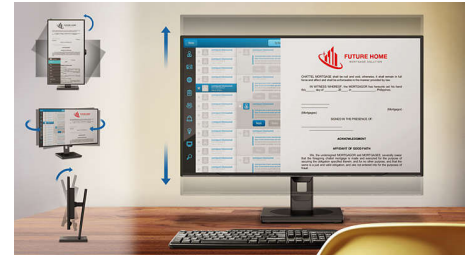

SmartErgoBase

SmartErgoBase je postolje monitora koje osigurava ergonomsko postavljanje monitora i omogućuje uredno spremanje kabela. Postolje se može zakretati, naginjati i rotirati u razne kutove kako bi se osigurala maksimalna udobnost. Postolje podesive visine jači optimalnu razinu gledanja, čime se ublažava fizičko naprezanje tijekom dugog radnog dana, dok mogućnost urednog spremanja kabela osigurava uredan i profesionalan radni prostor.