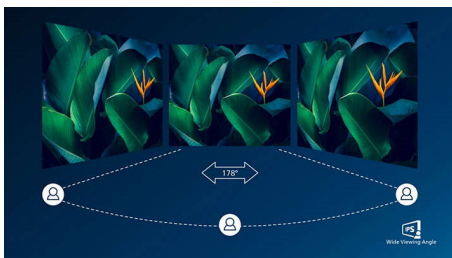

PHILIPS

Istaknute znač.

Crystalclear slika

Ovi zasloni tvrtke Philips pružaju Crystalclear, Quad HD sliku s 2560 x 1440 ili 2560 x 1080 piksela. Upotrebljavajući prednosti ploča odličnih radnih značajki s gusto raspoređenim pikselima, koje omogućuju širokopoljarni izvori kao što su USB-C, Displayport, HDMI, ovi novi zasloni oživjet će vaše slike i grafike. Bilo da ste zahtjevan profesionalni korisnik koji treba izuzetno detaljne informacije za CAD-CAM rješenja, upotrebljavate aplikacije za 3D grafiku ili financijski čarobnjak koji radi na golemim proračunskim tablicama, zasloni tvrtke Philips osigurat će vam Crystalclear sliku.

IPS zasloni koriste naprednu tehnologiju koja omogućava izuzetno širok kut gledanja od 178/

178 stupnjeva, što znači da se zaslon može gledati iz gotovo bilo kojeg kuta – čak i kada se koristi način rada zakretanja 90 stupnjeva! Za razliku od standardnih zaslona, IPS zasloni pružaju nevjerojatno čistu sliku živopisnih boja, što ih čini idealnima za prikaz fotografija, filmova i pretraživanje interneta, ali i za profesionalne primjene koje zahtijevaju preciznost boja i dosljednu svjetlinu u svakom trenutku.