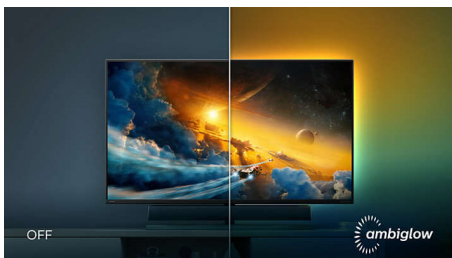

Display 4K HDR con Ambiglow
Momentum 55" (139,7 cm), 3840 x 2160 (4K UHD)

In evidenza

Audio Bowers & Wilkins

Sei modalità audio per ottimizzare l'esperienza di gioco, visione o ascolto. Sport e Corsa: crea un'esperienza realistica e piacevole per sport o giochi di corse. RPG e Avventura: immergiti nel suono spazioso e suggestivo. Tiro e azione: sperimenta un suono incisivo e d'impatto per eccitazione e realismo ottimali. Guardare film: migliora le colonne sonore dei film per un'esperienza di ascolto coinvolgente e cinematografica. Musica: True Sound by Bowers & Wilkins, che offre le prestazioni previste dall'artista. Personale: accedere al menu EQ per adattare l'audio alle proprie esigenze specifiche.

Rivestimento per altoparlanti Kvadrat

Un audio così dovrebbe essere ascoltato senza compromessi ed è per questo che la soundbar di questo display Philips è rivestita con un tessuto premium per altoparlanti creato da Kvadrat, produttori di prima qualità. Questo fantastico materiale in misto lana è acusticamente trasparente e consente a qualsiasi dettaglio audio di diffondersi facilmente in tutta la stanza.

Tecnologia Ambiglow

Ambiglow aggiunge una nuova dimensione alla tua esperienza visiva. L'innovativa tecnologia Ambiglow migliora i contenuti sullo schermo creando un alone di luce dal monitor. Il processore veloce analizza il contenuto delle immagini in arrivo e adatta continuamente il colore e la luminosità della luce emessa per adattarsi all'immagine. Particolarmente idoneo per guardare film, sport o giocare, Philips

Ambiglow offre un'esperienza visiva unica e coinvolgente.