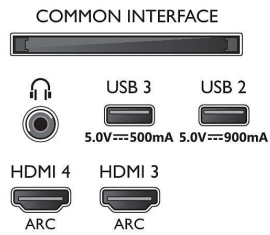

Specificaties

Ambilight

- Ambilight-functies: Geïntegreerde Ambilight en Hue, Ambilight Music, Gamemodus, Past zich aan de muurkleur aan, Lounge-modus, AmbiWakeup, AmbiSleep, Draadloze Philips-luidsprekers voor thuisgebruik
- Ambilight-versie: Vierzijdig

Beeld/scherm

- Beeldformaat: 16:9

- Schermdiagonaal (inch): 48 inch
- Schermdiagonaal (centimeters): 121 cm
- Display: 4K Ultra HD OLED
- Schermresolutie: 3840 x 2160
- Beeldengine: P5 AI Perfect Picture Engine
- Beeldverbetering: Ultra-resolutie, Breed kleurengamma 99% DCI/P3, Dolby Vision, HDR10+, Perfect Natural Motion, A.I. PQ-modus, Klaar voor CalMAN, ISF-kleurbeheer, Micro Dimming Perfect
- Schermdiagonaal (inch): 48 inch

Ondersteunde beeldschermresolutie

- Computeringangen op HDMI1/2: HDMI 2.1 ondersteund., tot 4K UHD 120Hz, HDR ondersteund, HDR10/ HLG, HDR10+/Dolby Vision
- Computeringangen op HDMI3/4: HDMI 2.0 ondersteund.
- Video-ingangen op HDMI1/2: HDMI 2.1 ondersteund, tot 4K UHD 120Hz, HDR ondersteund, HDR10/ HLG, HDR10+/Dolby Vision
- Video-ingangen op HDMI3/4: HDMI 2.0 ondersteund.

Connections

Side