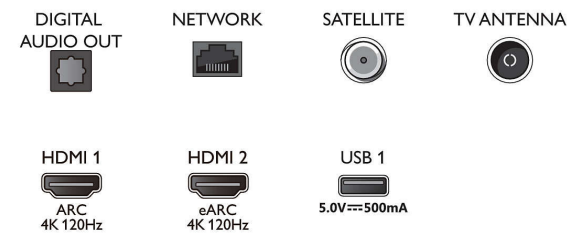

Specificaties

Ambilight

- Ambilight-functies: Geïntegreerde Ambilight en Hue, Ambilight Music, Gamemodus, Past zich aan de muurkleur aan, Lounge-modus, AmbiWakeup, AmbiSleep, Draadloze Philips-luidsprekers voor thuisgebruik
- Ambilight-versie: Vierzijdig

Beeld/scherm

- Beeldformaat: 16:9

- Schermdiagonaal (inch): 48 inch
- Schermdiagonaal (centimeters): 121 cm
- Display: 4K Ultra HD OLED
- Schermresolutie: 3840 x 2160
- Beeldengine: P5 AI Perfect Picture Engine
- Beeldverbetering: Ultra-resolutie, Breed kleurengamma 99% DCI/P3, Dolby Vision, HDR10+, Perfect Natural Motion, A.I. PQ-modus, Klaar voor CalMAN, ISF-kleurbeheer, Micro Dimming Perfect
- Schermdiagonaal (inch): 48 inch

Ondersteunde beeldschermresolutie

- Computeringangen op HDMI1/2: HDMI 2.1 ondersteund., tot 4K UHD 120Hz, HDR ondersteund, HDR10/ HLG, HDR10+/Dolby Vision
- Computeringangen op HDMI3/4: HDMI 2.0 ondersteund.
- Video-ingangen op HDMI1/2: HDMI 2.1 ondersteund, tot 4K UHD 120Hz, HDR ondersteund, HDR10/ HLG, HDR10+/Dolby Vision
- Video-ingangen op HDMI3/4: HDMI 2.0 ondersteund.

Connections

Side

Bottom