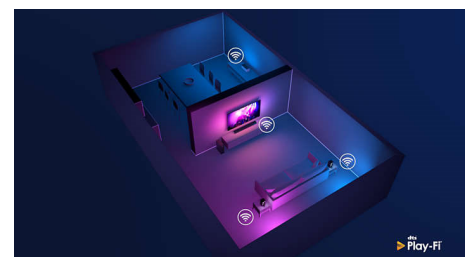

Compatibel met DTS Play-Fi

Met DTS Play-Fi op uw Philips-TV kunt u in elke kamer verbinding maken met compatibele luidsprekers. Hebt u draadloze luidsprekers in de keuken? Luister naar de film terwijl u een snack maakt of blijf op de hoogte van het sportcommentaar terwijl u iedereen een drankje inschenkt.