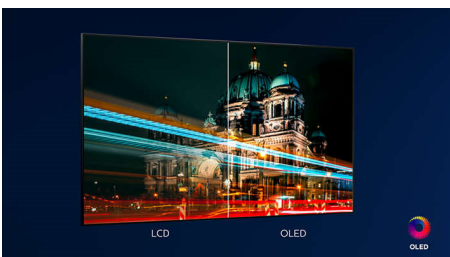

## 4-zijdig Ambilight

Met vierzijdig Ambilight van Philips voelt alles dichterbij. Intelligente LED's rondom de rand van de TV reageren op de actie op het scherm en stralen een meeslepende gloed uit die gewoonweg betoverend is. Nadat u het één keer hebt ervaren, zult u zich afvragen hoe u ooit zonder hebt gekund bij het TV-kijken.

## P5-engine met AI

De Philips P5-processor met AI levert levensecht beeld dat u het gevoel geeft er zelf bij te zijn. Een AI-algoritme op basis van deep learning verwerkt beelden zoals het menselijk brein dat ook ongeveer doet. Wat u ook kijkt, u geniet van levensechte details en contrasten, rijke kleuren en vloeiende bewegingen.

## Philips OLED-TV

Met een Philips OLED-TV krijgt u een bredere kijkhoek en uniek levensecht beeld. Zwarttinten zijn dieper. Kleuren zijn natuurgetrouwer. Details in schaduwen en lichte scènes worden nauwkeurig