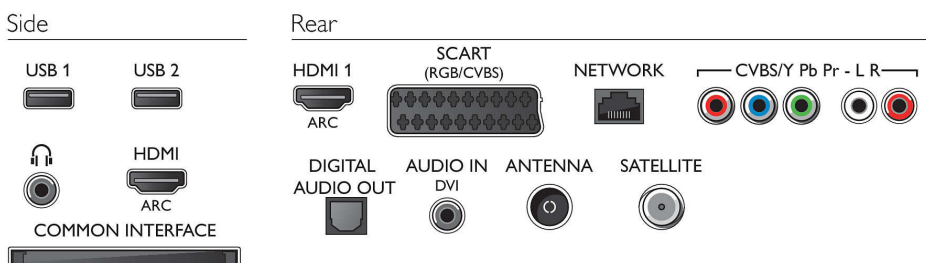

Vermogen

- Netspanning: AC 220 - 240 V 50/60 Hz
- Omgevingstemperatuur: 5 °C tot 35 °C
- Stroomverbruik in stand-by: $\leq 0,3$ W
- Europees energielabel (vermogen): 29 W
- Functies voor energiebesparing: Timer voor automatisch uitschakelen, Eco-modus, Beeld uit (voor radio)

- Energieverbruik wanneer uitgeschakeld: $\leq 0,3$ W
- Jaarlijks energieverbruik: 42 kWh

Accessoires

- Meegeleverde accessoires: Afstandsbediening, 2 AAA-batterijen, Tafelstandaard, Voedingskabel, Snelstartgids, Brochure met wettelijk verplichte informatie en veiligheidsgegevens, Garantiekaart
- Optionele accessoires: Philips-TV-camera PTA317

Afmetingen

- Breedte van het apparaat: 726 mm
- Hoogte van het apparaat: 425 mm
- Diepte van het apparaat: 55 mm
- Gewicht van het product: 5 kg
- Breedte van het apparaat (met standaard): 726 mm
- Hoogte van het apparaat (met standaard): 485 mm
- Diepte van het apparaat (met standaard): 179 mm
- Gewicht (incl. standaard): 6.3 kg
- Breedte van de doos: 800 mm
- Hoogte van de doos: 540 mm
- Diepte van de doos: 133 mm
- Gewicht (incl. verpakking): 8,1 kg
- Geschikt voor wandmontage: 400 x 200 mm

Connections

Publicatiedatum
2023-10-05

Versie: 3.0.1

EAN: 87 12581 70867 2

© 2023 Koninklijke Philips N.V.
Alle rechten voorbehouden.

Specificaties kunnen zonder voorafgaande kennisgeving worden gewijzigd. Handelsmerken zijn het eigendom van Koninklijke Philips N.V. en hun respectieve eigenaren.

www.philips.com

* MyRemote-app en verwante functionaliteiten wisselen per TV-model en land, evenals model smart device en besturingssysteem. Ga voor meer informatie naar: www.philips.com/TV.

* Smart TV-app: ga naar www.philips.com/tv voor meer informatie over het serviceaanbod in uw land.

* Cloud TV-aanbod afhankelijk van landspecifieke beschikbaarheid en regelgeving

* Compatibiliteit hangt af van Wi-Fi Miracast-certificering in Android 4.2 of hoger. Raadpleeg de handleiding van uw apparaat voor meer informatie.

* Alleen opnemen via USB voor digitale kanalen. Opnamen kunnen worden beperkt door een kopieerbeveiliging (CI+). Voor bepaalde landen en kanalen zijn mogelijk beperkingen van toepassing.

* Philips-TV-camera (PTA317) wordt afzonderlijk verkocht.

* De TV biedt ondersteuning voor gratis DVB-uitzendingen. Mogelijk worden bepaalde DVB-aanbieders niet ondersteund. Ga voor een recente lijst met aanbieders naar het gedeelte met veelgestelde vragen van de ondersteuningswebsite van Philips. Voor bepaalde aanbieders zijn voorwaarden en een abonnement vereist. Neem voor meer informatie contact op met uw aanbieder.

* Energieverbruik in kWh per jaar, op basis van het stroomverbruik van de televisie als deze 4 uur per dag, 365 dagen per jaar is ingeschakeld. Het werkelijke energieverbruik hangt af van hoe de televisie wordt gebruikt.

* EPG en actuele gegevens (tot 8 dagen) zijn afhankelijk van land en kabelmaatschappij.

* (Philips) alleen compatibel met specifieke Philips player-apparaten.