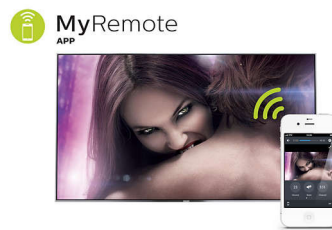

MyRemote*

Bedien uw Philips-TV direct met uw smart device. Met de MyRemote-app is het

eenvoudiger dan ooit om inhoud van uw smart device op uw TV weer te geven (SimplyShare). Bovendien weet u altijd wat er op is dankzij de TV-programmagids.