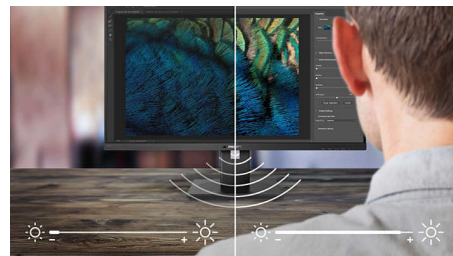

PowerSensor

PowerSensor е вграден "сензор за хора", който предава и приема безвредни инфрачервени сигнали, за да определи дали има потребител, и автоматично намалява яркостта, когато потребителят стане от бюрото, което намалява разходите за електроенергия до 80 процента и удължава живота на монитора