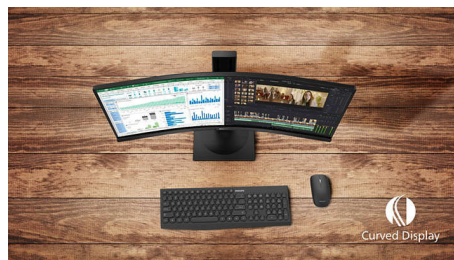

### USB-C докинг с RJ45

Опростете всички периферни устройства – от монитора до компютъра, като използвате USB Type-C конектор с един кабел, който включва работа в мрежата, видео изход с висока разделителна способност от компютър към монитор и сърфиране в интернет без допълнителен мрежов кабел, и дори без LAN порт на вашия лаптоп. RJ45 връзката чрез USB-C предлага бърза и сигурна връзка, когато е необходимо. Наличието най-бързите скорости на данните ви позволява да прехвърляте данни от твърд диск на компютър по-бързо от всякога. Освен това USB-C с подаване на мощност може дори да ви позволи да захранвате и зареждате своя преносим компютър от монитора, което премахва необходимостта от допълнителни кабели за захранване.

яркост, контраст и цветове. С помощта на локално затъмняване и супервисока яркост от до 400 нита изображенията оживяват с усъвършенствани акценти, които включват по-дълбоки и по-наситени черни цветове. Той предоставя по-пълна палитра от богати нови цветове, което ви дава визуално изживяване, завладяващо сетивата ви.

### Дизайн с извивка на дисплея

Мониторите за десктоп предлагат персонално изживяване, подходящо си с извивката им. Извитият екран предоставя приятен и ненаатрапчив завладяващ ефект, който се фокусира върху самите вас и мястото, на което сте застанали.