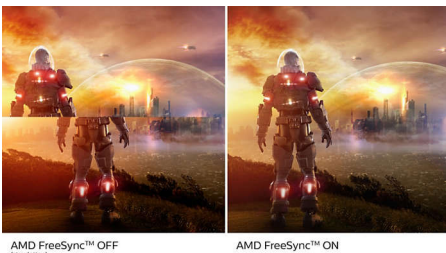

Uppslukande grafik

- 16:9 Full HD-skärm för skarpa, detaljerade bilder
- SmartContrast för fylliga svarta detaljer
- VA-skärm ger imponerande bilder med breda synfältsvinklar

PHILIPS

Funktioner

VA-skärm

Philips VA LED-skärm har den avancerade tekniken Multi-domain Vertical Alignment, som ger superhöga statiska kontrastförhållanden för extra levande och klar bild. Vanliga kontorsprogram hanteras enkelt, men den är särskilt väl lämpad för foton, surfning på nätet, filmer, spel och krävande grafik. Den optimerade tekniken för pixelhantering ger en extra vid betraktningvinkel på 178/178 grader, vilket ger kristallklar bild.

AMD FreeSync™ Premium

Spel ska inte vara ett val mellan hackigt spelande och skadade bildramar. AMD FreeSync™ Premium ger seriösa spelare en smidig spelupplevelse med topprestanda utan screen tearing. Det finns inga kompromisser – spela med hög uppdateringsfrekvens, kompensation vid låg bildhastighet och låg latens.