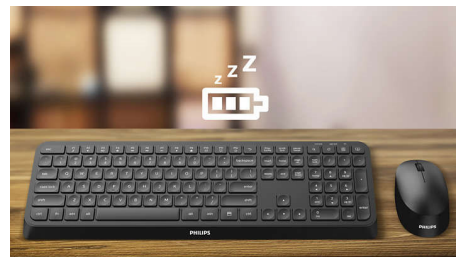

Économie d'énergie intelligente

La fonction Économie d'énergie intelligente bascule la souris en mode Veille pour économiser de l'énergie lorsqu'elle est inactive.