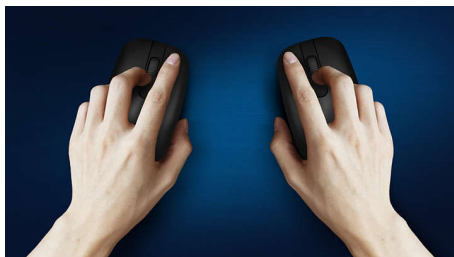

Contrôle confortable et précis

- Une forme ambidextre agréable pour les mains droites ou gauches
- Souris ergonomique et confortable très agréable
- Détection optique haute définition, pour un contrôle fluide

Détection optique haute définition, pour un contrôle fluide

Un design confortable et ergonomique

Souris ergonomique et confortable très agréable

Design de souris ambidextre

Une forme ambidextre agréable pour les mains droites ou gauches