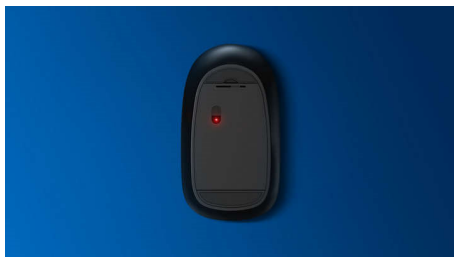

Philips 3000 series
Souris sans fil

Sans fil 2,4 GHz

Capteur optique
Design silencieux

SPK7307W

Portabilité sans fil totale

Prenez votre souris avec vous partout où vous allez. Cette souris sans fil 2,4 GHz dotée d'un capteur optique tient dans la main et dans un sac, pour une commande simple et directe.

Contrôle confortable et précis

- Une forme ambidextre agréable pour les mains droites ou gauches
- Souris ergonomique et confortable très agréable
- Détection optique haute définition, pour un contrôle fluide

Détection optique haute définition, pour un contrôle fluide

Un design confortable et ergonomique

Souris ergonomique et confortable très agréable

Design de souris ambidextre

Une forme ambidextre agréable pour les mains droites ou gauches