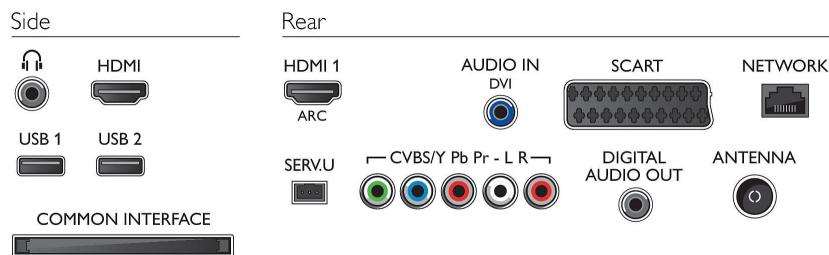

Lyd

- Utgangseffekt (RMS): 20 W
- Lydforbedring: Automatisk volumutjevning, Clear Sound, Incredible Surround

Tilkoblingsmuligheter

- Antall HDMI-kontakter: 2
- HDMI-funksjoner: Audio Return Channel
- Antall komponentinnnganger (YPbPr): 1
- EasyLink (HDMI-CEC): Fjernkontrollgjennomstrømming, Systemlydkontroll, Systemstandby, Legg Plug & play til startskjermen, Automatisk flytting av undertekst (Philips), Pixel Plus link (Philips), Ettrykks avspilling
- Antall scart-kontakter (RGB/CVBS): 1
- Antall USB-kontakter: 2
- Trådløs tilkobling: Wi-Fi-klart
- Andre tilkoblinger: Antenne IEC75, Common Interface Plus (CI+), Ethernet-LAN RJ-45, Digital lyduttgang (koaksial), Audio v/h inn, Hodetelefonuttgang

Drift

- Strømnett: Vekselstrøm 220–240 V 50/60 Hz
- Omgivelsestemperatur: 5 til 35 °C
- Effektforbruk i standby: $0,3\text{ W}$
- Energimerkeklasse: A
- EUs energimerke for strøm: 36 W
- Strømsparingsfunksjoner: Timer for automatisk avslåing, Øko-modus, Slå av bilde (for radio)
- Effektforbruk når apparatet er slått av: $0,3\text{ W}$
- Årlig energiforbruk: 53 kWh

Tilbehør

- Vedlagt tilbehør: Fjernkontroll, 2 x AAA-batterier, Nettledning, Hurtigstartveiledning, Brosjyre om regelverk og sikkerhet, Garantibevis
- Ekstrautstyr: Philips TV-kamera PTA317, Trådløs adapter PTA128

Utgivelsesdato
2023-10-08

Versjon: 4.0.3

EAN: 87 12581 66886 0

© 2023 Koninklijke Philips N.V.
Alle rettigheter forbeholdt.

Spesifikasjonene kan endres uten varsel. Varemerker tilhører Koninklijke Philips N.V. eller deres respektive eiere.

www.philips.com

Mål

- Bredde, apparat: 738 millimeter
- Høyde, apparat: 450,8 millimeter
- Dybde, apparat: 64,9 millimeter
- Produktvekt: 6,26 kg
- Bredde, apparat (med stativ): 738 millimeter
- Høyde, apparat (med stativ): 496 millimeter
- Dybde, apparat (med stativ): 196 millimeter
- Produktvekt (+stativ): 6,99 kg
- Eskebredde: 800 millimeter
- Eskehøyde: 560 millimeter
- Eskedybde: 150 millimeter
- Kompatibel veggmontering: 100 x 100 mm
- Vekt, inkl. emballasje: 9,51 kg

* MyRemote-appen og de relaterte funksjonene varierer etter TV-modell og land, i tillegg til etter smartenhetsmodell og operativsystem. Hvis du vil ha flere detaljer, kan du besøke www.philips.com/TV.

* Kompatibiliteten avhenger av WiFi MiraCast-sertifisering for Android 4.2 eller senere. Hvis du vil ha flere detaljer, kan du se i dokumentasjonen for enheten.

* For Smart-TV-apper kan du besøke www.philips.com/TV for å finne ut hvilke tjenester som tilbys i landet ditt.

* USB-opptak bare for digitale kanaler, opptak kan være begrenset av kopibeskyttelse for kringkasting (CI+). Det kan også forekomme nasjonale restriksjoner og begrenset kanalutvalg.

* Philips TV-kamera (PTA317) selges separat.

* TVen støtter DVB-mottak av gratiskanaler. Enkelte DVB-operatører støttes kanskje ikke. Du finner en oppdatert liste under Vanlige spørsmål (FAQ) på Philips' webområde for kundestøtte. Enkelte operatører krever betaling for tilgang samt abonnement. Kontakt din operatør for mer informasjon.

* Påkrevd programvareoppdatering for HbbTV, Multiroom-klient og server, Netflix og programmet MyRemote.

* Energiforbruk i kWh per år basert på strømforbruket til TVen for fire timer per dag i 365 dager. Det faktiske strømforbruket avhenger av hvordan TVen brukes.

* EPG og faktisk synlighet (opptil 8 dager) avhenger av land og leverandør.