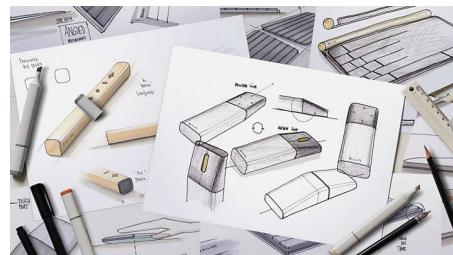

Elegant utforming

- Stilig design som passer til stilen din

PHILIPS

Kablet tastatur
USB 2.0, kablet Elegant utforming, Lasergraverte taster

SPK6254/01

Høydepunkter

Tastetrykk for holdbarhet

Tastene har høy holdbarhet og tåler millioner av tastetrykk

Plug-and-play

Enkle kablede plug-and-play-baserte USB-tilkoblinger

Elegant utforming

Den slanke designen gjør det mer sannsynlig at du tar den med deg når du er på farten.

Svært responsive taster

Svært responsive taster føles bra og gir utmerket ytelse