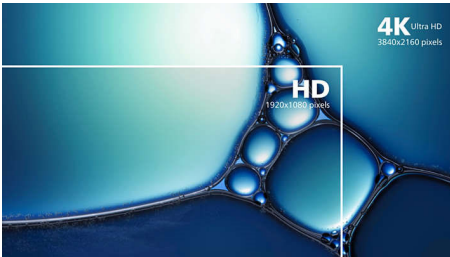

UltraClear 4K UHD -resoluutio

Philips-näytöt näyttävät tehokkaiden näyttöpaneelien ja UltraClear 4K UHD -tekniikan ansiosta entistä terävämpiä 3840 x 2160 -kokoisia kuvia. Philips-näytöt saavat kuvat ja grafiikan heräämään eloon. Saat terävät kuvat käyttöösi vaativissakin ammattisovelluksissa, kuten CAD-ratkaisuissa,

3D-grafiikkaohjelmissa ja monimutkaisissa laskentataulukoissa.