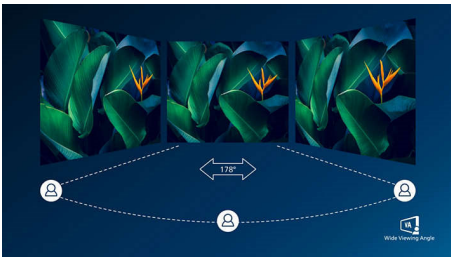

## VA-skärm

Philips VA LED-skärm har den avancerade tekniken Multi-domain Vertical Alignment, som ger superhöga statiska kontrastförhållanden för extra levande och klar bild. Vanliga kontorsprogram hanteras enkelt, men den är särskilt väl lämpad för foton, surfning på nätet, filmer, spel och krävande grafik. Den optimerade tekniken för pixelhantering ger en extra vid betraktningssvinkel på 178/178 grader, vilket ger kristallklar bild.