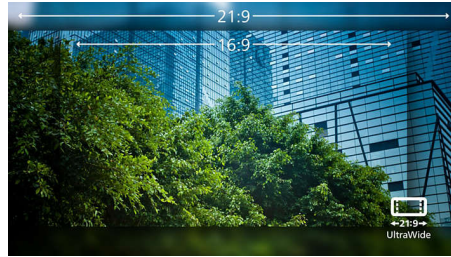

Ultrabreda kristallklara bilder

De här skärmarna från Philips ger otroligt klara, ultrabreda Quad HD-bilder med 3440 x 1440 bildpunkter. De nya skärmarna har paneler med höga prestanda och hög bildpunktstäthet, en betraktningssvinkel på 178/178 grader, vilket gör att de här nya skärmarna verkligen gör bilderna och grafiken mer levande. Det ultrabreda 21:9-formatet ger ökad produktivitet med mer utrymme för parallella jämförelser och mer kan ses kolumnerna i kalkylarket. Oavsett om du är en krävande yrkesanvändare som behöver ytterst specifik information för CAD-CAM-lösningar, eller någon som tycker om stora kalkylblad, får du kristallklara bilder på skärmarna från Philips.