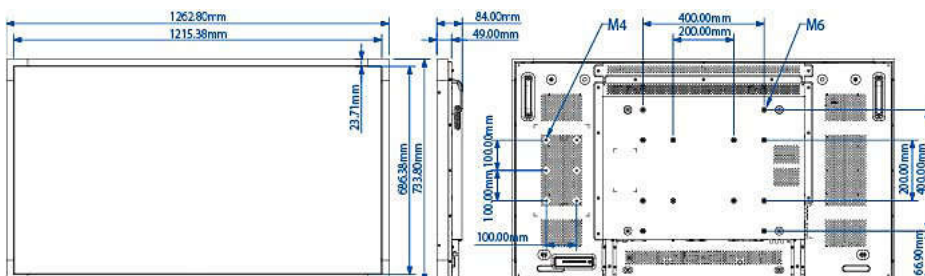

- 800 x 600, 56, 60, 72, 75 Hz, 1024 x 768, 60 Hz, 1280 x 768, 60 Hz, 1280 x 800, 60 Hz, 1280 x 1024, 60 Hz, 1360 x 768, 60 Hz, 1366 x 768, 60 Hz, 1440 x 900, 60 Hz, 1600 x 1200, 60 Hz, 1920 x 1080, 60 Hz, 1920 x 1200, 60 Hz
- Videoformaatit: 480i, 60 Hz, 480p, 60 Hz, 576p, 50 Hz, 576i, 50 Hz, 720p, 50, 60 Hz, 1080i, 50, 60 Hz, 1080p, 50, 60 Hz
- MAC 640 x 480: 60 Hz
- MAC 832 x 624: 60 Hz
- MAC 1 152 x 870: 60 Hz

Mitat

- Näytön reunan paksuus: 41 mm / 1,6"
- Laitteen leveys: 1 299 mm
- Laitteen paino: 54 kg
- Laitteen korkeus: 769,8 mm
- Laitteen syvyys: 143,7 mm
- Laitteen leveys (tuumaa): 51,1 tuumaa
- Laitteen korkeus (tuumaa): 30,3 tuumaa
- Seinäteline: 400 x 200 mm / 400 x 400 mm
- Laitteen syvyys (tuumaa): 5,7 tuumaa
- Laitteen paino (lb): 108,5 lb

Tekniset tiedot

- Kosketuskohdat: 2 kosketuskohtaa, 4 mm:n suojalasi, Optical IR Touch Technology s; sekuntia

Käyttöolosuhteet

- Käyttölämpötila: 0 - 40 °C
- MTBF: 60 000 tuntia
- Suhteellinen kosteus: 0-90 %

Lisätarvikkeet

- Mukana tulevat lisätarvikkeet: Kaukosäädin, Kaukosäätimen paristot, Virtajohto, VGA-johto, Käyttöopas CD-levyllä, Pikaopas
- Lisätarvikkeet: Kiinteä seinäkiinnitys, Joustava seinäkiinnitys, Kattokiinnitys

Yleistä

- Näyttökielet: englanti, ranska, saksa, italia, puola, turkki, venäjä, kiina (yksinkertaistettu)
- Säännöstenmukaiset hyväksynnät: CE, FCC-luokka B, UL/cUL, CCC, RoHS

Pakkauksen mitat

- EAN: 87 12581 60489 9
- Mukana toimitettujen tuotteiden määrä: 1
- Pakkaustyyppi: pahvilaatikko

Julkaisupäivä 2024-03-26

Versio: 7.2.2

EAN: 87 12581 60489 9

© 2024 Koninklijke Philips N.V.
Kaikki oikeudet pidätetään.

Tiedot voivat muuttua ilman erillistä ilmoitusta.
Tavaramerkit ovat Koninklijke Philips N.V:n tai omistajiensa omaisuutta.

www.philips.com