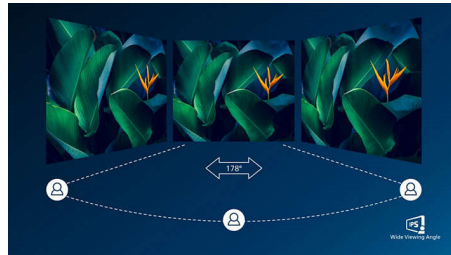

LightSensor

LightSensor maakt gebruik van een slimme sensor zodat de helderheid van de beelden automatisch worden aangepast aan de lichtomstandigheden in de kamer, voor perfect beeld met minimaal stroomverbruik.

UltraClear 4K UHD-resolutie

Deze Philips-schermen hebben hoogwaardige panelen voor UltraClear-beeld met een resolutie van 4K UHD (3840 x 2160). Of u nu

een veeleisende professional bent die uiterst gedetailleerde beelden voor CAD-oplossingen nodig heeft, grafische 3D-toepassingen gebruikt of een financieel expert bent die met enorme spreadsheets werkt, de schermen van Philips laten de beelden tot leven komen.

IPS-technologie

IPS-schermen maken gebruik van een geavanceerde technologie waardoor u kunt genieten van een extra brede kijkhoek van 178/178 graden. Hierdoor kunt u het scherm vanuit bijna elke hoek zien, zelfs in een draaimodus van 90 graden! De IPS-schermen bieden, in tegenstelling tot de normale TN-panelen, scherpe beelden met levendige kleuren. Niet alleen ideaal voor het bekijken van foto's, het afspelen van films en het surfen op internet, maar ook voor professionele toepassingen waarbij kleurnauwkeurigheid en constante helderheid zeer belangrijk is.