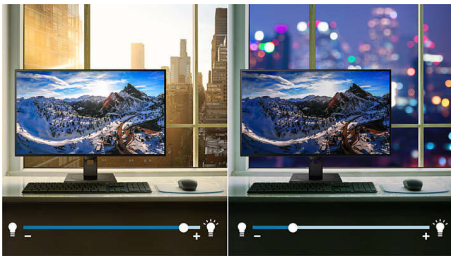

Philips Monitor
LCD-monitor met
PowerSensor

B Line

68,6 cm (27")
3840 x 2160 (4K UHD)

278B1

Ultrascherp beeld om meer gedaan te krijgen

Met deze Philips-monitor kunt u uw beste werk doen. Ultrascherp 4K UHD biedt ruimte en helderheid om uw werk goed te zien. De monitor heeft allerlei functies die productiviteit en duurzaamheid stimuleren. TÜV-gecertificeerde oogcomfortfuncties gaan vermoeide ogen tegen.

Uitstekende prestaties

- IPS-technologie voor volle kleuren en een brede kijkhoek
- SmartImage-presets voor eenvoudig optimaliseren van beeldinstellingen
- UltraClear 4K UHD-resolutie (3840 x 2160) voor precisie

Kenmerken

PowerSensor

PowerSensor is een ingebouwde 'personensensor' die onschadelijke infraroodsignalen uitzendt en ontvangt om te bepalen of de gebruiker aanwezig is. Zodra de gebruiker wegloopt van het bureau, wordt de helderheid van de monitor verlaagd. De energiekosten worden zo met meer dan 65 procent verlaagd en de levensduur van de monitor wordt verlengd.

LightSensor

LightSensor maakt gebruik van een slimme sensor zodat de helderheid van de beelden automatisch worden aangepast aan de lichtomstandigheden in de kamer, voor perfect beeld met minimaal stroomverbruik.