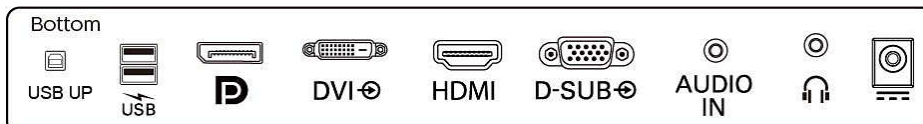

- Officiële goedkeuringen: CB, CE-markering, FCC-klasse B, SEMKO, OEKRAÏENS, ICES-003, TUV/GS, TUV Ergo, CU-EAC, EAEU RoHS

Kast

- Afwerking: Volume
- Voet: Zwart
- Rand voorzijde: Zwart
- Achterzijde: Zwart

Inhoud van de doos:

- Kabels: HDMI-kabel, USB-A-naar-B-kabel, voedingskabel
- Monitor

- Gebruikersdocumentatie

Publicatiedatum
2024-05-09

Versie: 7.0.1

EAN: 87 12581 77146 1

© 2024 Koninklijke Philips N.V.
Alle rechten voorbehouden.