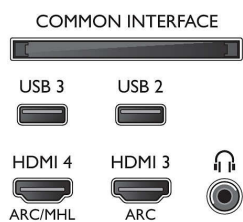

Specificaties

Ambilight

- Ambilight-functies: Geïntegreerde Ambilight en Hue, Ambilight Music, Gamemodus, Past zich aan de muurkleur aan, Lounge-modus
- Ambilight-versie: Tweezijdig

Beeld/scherm

- Beeldformaat: 16:9
- Schermdiagonaal (inch): 49 inch
- Schermdiagonaal (centimeters): 123 cm
- Display: 4K Ultra HD-LED
- Schermresolutie: 3840 x 2160

- Helderheid: 350 cd/m²
- Beeldverbetering: Micro Dimming Pro, Ultra-resolutie, Natural Motion, Pixel Plus Ultra HD
- Verhouding maximale helderheid: 65 %

Ondersteunde beeldschermresolutie

- Computeringangen op HDMI1/2: tot 4K UHD 3840 x 2160 bij 60 Hz
- Computeringangen op HDMI3/4: tot 4K UHD 3840 x 2160 bij 30Hz, tot FHD 1920 x 1080 bij 60 Hz
- Video-ingangen op HDMI1/2: tot 4K UHD 3840 x

- 2160 bij 60Hz
- Video-ingangen op HDMI3/4: tot FHD 1920 x 1080 bij 60 Hz, tot 4K UHD 3840 x 2160 bij 30Hz

Tuner/ontvangst/transmissie

- Digitale TV: DVB-T/T2/T2-HD/C/S/S2
- Videoweergave: NTSC, PAL, SECAM
- MPEG-ondersteuning: MPEG2, MPEG4
- TV-programmagids*: Elektronische programmagids voor 8 dagen
- Signaalsterkte-indicator

Connections

Side