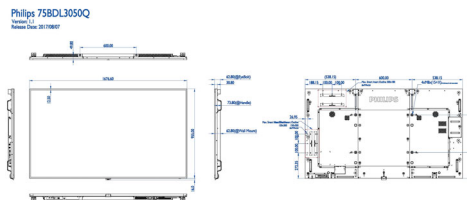

Delovni pogoji

- Nadmorska višina: 0–3000 m
- Temperaturni razpon (med delovanjem): 0–40 °C
- MTBF: 50.000 ur
- Relativna vlažnost: 20–80 % (med delovanjem), 10–90 % (med shranjevanjem) %
- Temperat. razpon (shranjevanje): –20–60 °C

Večpredstavnostne aplikacije

- Predvajanje videa z USB-ja: MKV, MP4, MPEG, MPG, TS, WMV, ASF, AVI, DAT, FLV, MOV, TRP, VOB, WEBM
- Predvajanje slike z USB-ja: BMP, JPEG, JPG, PNG
- Predvajanje zvoka z USB-ja: AAC, M4A, MP3,

WMA

Notranji predvajalnik

- CPE: Quad Core Full HD
- Pomnilnik: 2 GB DDR3
- Shranjevanje: 8 GB eMMC

Dodatna oprema

- Priložena dodatna oprema: Napajalni kabel AC, Kabel RS232, Baterije za daljinski upravljalnik, vodnik za hiter začetek, Daljinski upravljalnik, Kabel HDMI, Kabel senzorja IR (1,8 m)
- Priložena dodatna oprema: Kabel za verižno povezavo RS232, Pokrovček za USB in vijak x 1

Razno

- Jeziki prikaza na zaslonu: Arabščina, Poenostavljena kitajščina, Tradicionalna kitajščina, Angleščina, Francoščina, Nemščina, Italijanščina, Poljščina, Ruščina, Španščina, Turščina, Japonščina, Češčina, Danščina, Nizozemščina, Finščina, Norveščina, Portugalsščina, Švedščina
- Garancija: 3 leta garancije
- Zakonske odobritve: CE, UL/cUL, CB, FCC, razreda B, BSMI, CCC, EAC, EMF, PSB

Datum izdaje 2024-04-10

Različica: 17.1.2

EAN: 87 12581 74359 8

© 2024 Koninklijke Philips N.V.
Vse pravice pridržane.

Specifikacije se lahko spremenijo brez predhodnega obvestila. Blagovne znamke so v lasti podjetja Koninklijke Philips N.V. ali drugih lastnikov.

www.philips.com