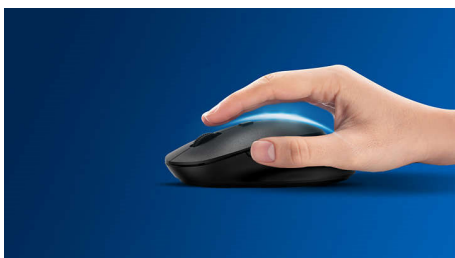

Tih dizajn

- Smanjen je zvuk klikanja pa je upotreba tiha i ugodna

Napredna tehnologija za vrhunske rezultate

- Do 1200 DPI

Ugodna i precizna kontrola

- Ambideksterni oblik ugodan je u lijevoj i desnoj ruci
- Udoban ergonomski dizajn miša koji pruža odličan osjećaj
- Optičko praćenje visoke razlučivosti za ugladenu kontrolu

SPK7207W/00

Istaknute značajke

Uglađeno optičko praćenje

Optičko praćenje visoke razlučivosti za uglađenu kontrolu

Gumbi za milijun pritisaka

Gumbi za milijun pritisaka osiguravaju dugotrajnost

Do 1200 DPI

Ovaj miš osigurava precizno praćenje do 1200 DPI, za uglađeniji i precizniji rad.

Udoban ergonomski dizajn

Udoban ergonomski dizajn miša koji pruža odličan osjećaj

Plug-and-play

Jednostavni žični USB priključci po principu priključi i koristi

Ambideksterni dizajn miša

Ambideksterni oblik ugodan je u lijevoj i desnoj ruci