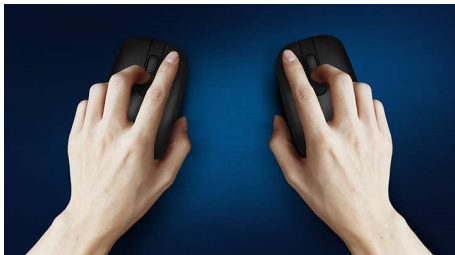

Tih dizajn

- Smanjen je zvuk klikanja pa je upotreba tiha i ugodna

Napredna tehnologija za vrhunske rezultate

- Do 1200 DPI

Ugodna i precizna kontrola

- Ambideksterni oblik ugodan je u lijevoj i desnoj ruci
- Udoban ergonomski dizajn miša koji pruža odličan osjećaj
- Optičko praćenje visoke razlučivosti za ugladenu kontrolu

SPK7207W/00

Istaknute značajke

Uglađeno optičko praćenje

Optičko praćenje visoke razlučivosti za uglađenu kontrolu

Gumbi za milijun pritisaka

Gumbi za milijun pritisaka osiguravaju dugotrajnost

Do 1200 DPI

Ovaj miš osigurava precizno praćenje do 1200 DPI, za uglađeniji i precizniji rad.

Udoban ergonomski dizajn

Udoban ergonomski dizajn miša koji pruža odličan osjećaj

Plug-and-play

Jednostavni žični USB priključci po principu priključi i koristi

Ambideksterni dizajn miša

Ambideksterni oblik ugodan je u lijevoj i desnoj ruci