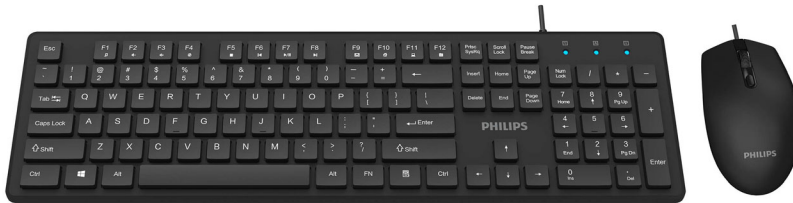

Philips 200 Series
Trådløs kombinasjon av
tastatur og mus

4 knapper
USB 2.0, kablet
Optisk sensor

SPT6264

Utformet for arbeidsoppgavene dine

Utformet for et produkt liv. Den nye tastaturmuskombinasjonen i 200-serien har en velutformet ergonomisk tastaturkomfort for daglig bruk og pålitelig holdbarhet. Den optiske musen gir ergonomisk og nøyaktig kontroll.

Tastatur utformet for optimal produktivitet

- Kjent oppsett for enkel skriving
- Lavprofiltaster for behagelig og stillegående skriving
- Design med tynn profil som tar seg flott ut på skrivebordet

Plug and Play

- Enkle kablede plug-and-play-baserte USB-tilkoblinger

Philips-pålitelighet

- Tastene har høy holdbarhet og tåler millioner av tastetrykk

Komfortabel og nøyaktig kontroll

- Utforming for behagelig bruk med både høyre og venstre hånd
- Ergonomisk musedesign for komfortabel bruk
- Optisk sporing med høy oppløsning for jevn kontroll

PHILIPS

Trådløs kombinasjon av tastatur og mus
4 knapper USB 2.0, kablet, Optisk sensor

SPT6264/01

Høydepunkter

Plug-and-play

Enkle kablede plug-and-play-baserte USB-tilkoblinger

Musedesign for bruk med begge hender