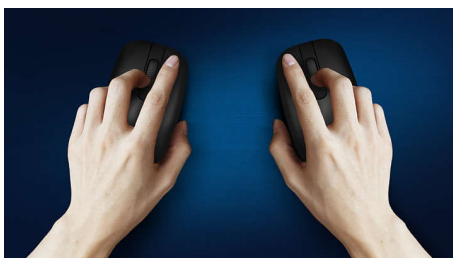

Tastatur utformet for optimal produktivitet

- Kjent oppsett for enkel skriving
- Lavprofiltaster for behagelig og stillegående skriving
- Design med tynn profil som tar seg flott ut på skrivebordet

Plug and Play

PHILIPS

Trådløs kombinasjon av tastatur og mus
4 knapper USB 2.0, kablet, Optisk sensor

SPT6264/01

Høydepunkter

Plug-and-play

Enkle kablede plug-and-play-baserte USB-tilkoblinger

Musedesign for bruk med begge hender

Utforming for behagelig bruk med både høyre og venstre hånd

Komfortabelt, ergonomisk design

Ergonomisk musedesign for komfortabel bruk

Kjent tastaturoppsett

Kjent oppsett for enkel skriving

Jevn optisk sporing

Optisk sporing med høy oppløsning for jevn kontroll

Tastetrykk for holdbarhet

Tastene har høy holdbarhet og tåler millioner av tastetrykk

Stille skriving

Lavprofilaster for behagelig og stillegående skriving