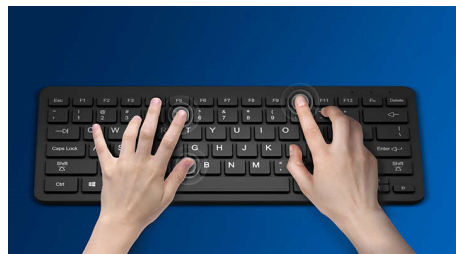

Tastatur utformet for optimal produktivitet

- Kjent oppsett for enkel skriving
- Lavprofiltaster for behagelig og stillegående skriving
- Design med tynn profil som tar seg flott ut på skrivebordet

Plug and Play

Utforming for behagelig bruk med både høyre og venstre hånd

Komfortabelt, ergonomisk design

Ergonomisk musedesign for komfortabel bruk

Kjent tastaturoppsett

Kjent oppsett for enkel skriving

Jevn optisk sporing

Optisk sporing med høy oppløsning for jevn kontroll

Tastetrykk for holdbarhet

Tastene har høy holdbarhet og tåler millioner av tastetrykk

Stille skriving

Lavprofilaster for behagelig og stillegående skriving