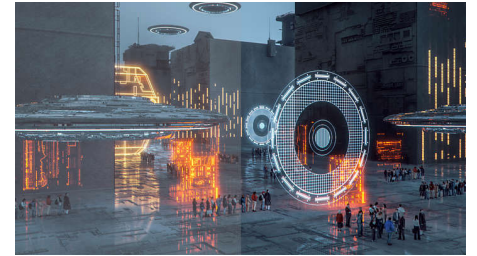

Herní režim SmartImage

Nový herní displej společnosti Philips je vybaven uživatelským rozhraním na obrazovce umožňujícím rychlý přístup. Je speciálně vyladěno pro hráče a nabízí celou řadu možností. Režim „FPS“ (střelba z první osoby) vylepšuje tmavá témata v hrách, takže můžete lépe zahlédnout skryté předměty v temných oblastech. Režim „Závody“ přizpůsobí displej prostřednictvím kratší doby odezvy, vysoké úrovně barev a dalších úprav obrazu. Režim „RTS“ (strategie v reálném čase) nabízí speciální režim SmartFrame pro zvýraznění konkrétní oblasti a umožňuje upravit velikost i obraz. Režimy Hráč 1 a Hráč 2 umožňují uložit osobní přizpůsobená nastavení podle různých her pro zajištění nejlepšího výkonu.