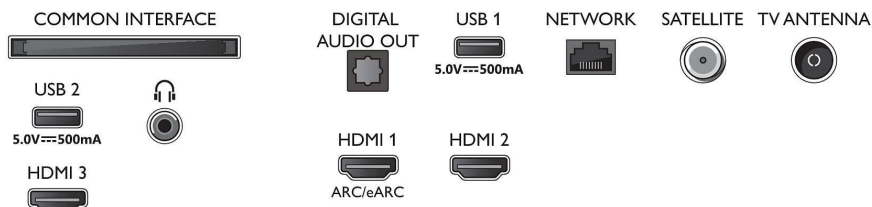

Abmessungen

- Gerätebreite: 1572,4 mm
- Gerätehöhe: 876,6 mm
- Gerätetiefe: 85,1 mm
- Produktgewicht: 23,6 kg
- Gerätebreite (inkl. Fuß): 1572,4 mm
- Gerätehöhe (inkl. Fuß): 904,9 mm
- Gerätetiefe (inkl. Fuß): 327,2 mm
- Produktgewicht (inkl. Standfuß): 24,2 kg
- Verpackungsbreite: 1757,0 mm
- Verpackungshöhe: 1025,0 mm
- Verpackungstiefe: 174,0 mm
- Gewicht (inkl. Verpackung): 32,2 kg
- Breite des Standfußes: 807,7 mm
- Höhe des Standfußes: 28,0 mm
- Tiefe des Standfußes: 327,2 mm
- Abstand zwischen 2 Stäben: 807,7 mm
- Höhe des Standfußes bis zur unteren Kante des Fernsehers: 28,0 mm
- Kompatible Wandhalterung: 300 x 300 mm

Connections

Side

Bottom

Ausstellungsdatum
2023-07-14

Version: 5.1.1

EAN: 87 18863 03388 3

© 2023 Koninklijke Philips N.V.
Alle Rechte vorbehalten.

Technische Daten können ohne vorherige Ankündigung geändert werden. Die Marken sind Eigentum von Koninklijke Philips N.V. oder der jeweiligen Firmen.