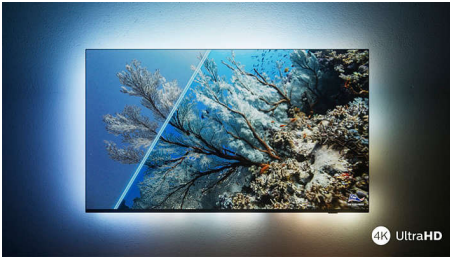

Philips LED
4K UHD LED Smart TV

Unterstützung gängiger HDR-
Formate

Dolby Vision und Dolby Atmos
177 cm (70") SAPHI Smart TV
Pixel Precise Ultra HD

70PUS7607

Beste Unterhaltung

4K UHD LED Smart TV

Mit diesem intelligenten Fernseher erhalten Sie Bild und Sound, den Sie sich wünschen. Genießen Sie gestochen scharfe, lebendige Filme und Sendungen sowie flüssiges, tolles Gaming. Dank des erstklassigen Dolby Atmos Sounds holen Sie das Beste aus Musik und Soundtracks heraus.

Unterstützung gängiger HDR-Formate Dolby Vision und Dolby Atmos, 177 cm (70") SAPHI Smart TV, Pixel Precise Ultra HD

Besonderheiten

4K UHD LED TV

Genießen Sie alles, was Sie auf diesem 4K UHD LED TV sehen. Die Philips Pixel Precise Ultra HD Engine optimiert die Bildqualität für scharfe Bilder, satte Farben und flüssige Bewegungen. Sie erhalten jedes Mal das beste Fernseherlebnis.