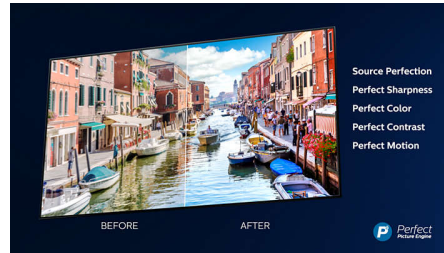

P5 Perfect Picture Engine

De Philips P5-engine levert beelden die net zo briljant zijn als uw favoriete content. Details hebben merkbaar meer diepte. Kleuren zijn levendig en huidtinten zien er natuurlijk uit. Het contrast is zo helder dat u elk detail haast kunt voelen. Beweging is perfect vloeiend.