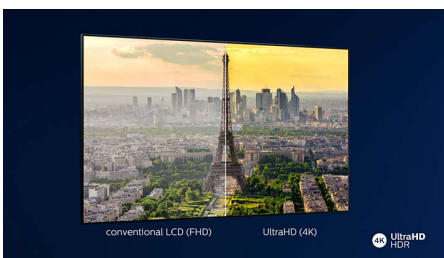

4K Ultra HD

Met Ultra HD geniet u van vier keer de resolutie van gewoon Full HD dankzij meer dan acht miljoen pixels en onze unieke Ultra Resolution Upscaling-technologie. Geniet van beter en scherper beeld met meer diepte, contrast, natuurlijke bewegingen en levendige details, ongeacht de originele content.