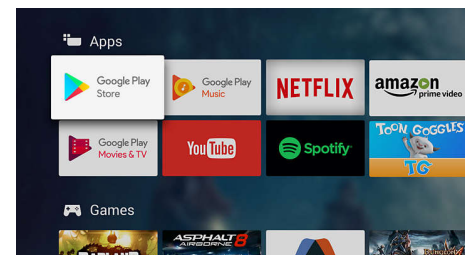

TV-inhoud

Breid het gewone aanbod TV-programma's uit met Google Play Store en Philips App Gallery. Geniet eindeloos van films, TV, muziek, apps en games online. Nog meer voordelen.