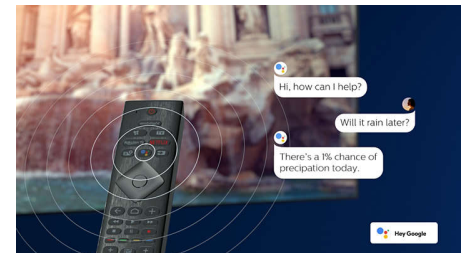

Google Assistant ingebouwd

Bedien uw Philips Android TV met uw stem. Wilt u gamen, Netflix kijken of content en apps zoeken in de Google Play Store? Vraag het uw televisie. U kunt ook alle met Google Assistant compatibele Smart Home-apparaten met uw stem bedienen, om op een filmavondje bijvoorbeeld de lampen te dimmen en de thermostaat in te stellen, zonder van de bank te komen.