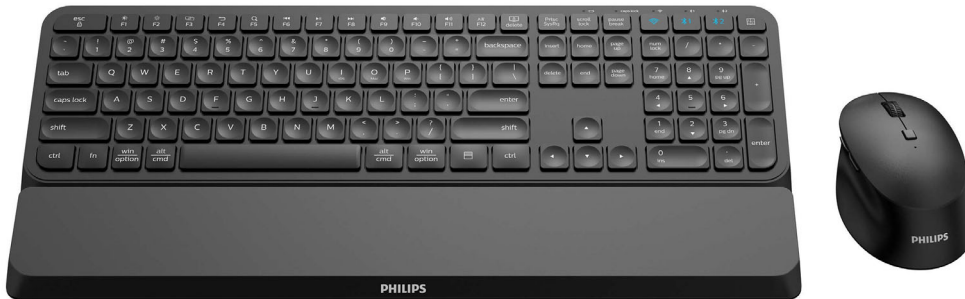

Philips 6000 series
Combinado teclado-ratón
inalámbrico

Funcionalidad para varios
dispositivos

Reposamuñecas extraíble
Diseño de perfil bajo
Hasta 3200 ppp (ajustable)

SPT6607B

Diseño compacto y comodidad inalámbrica

Esta combinación de teclado y ratón está diseñada para aumentar la productividad: cuenta con conexión inalámbrica, reposamuñecas extraíble, sensibilidad del ratón de 3200 ppp y capacidad para conectar hasta tres dispositivos para disfrutar del mejor y más conectado espacio de trabajo.

Diseñado pensando en la comodidad

- Reposamuñecas ergonómico para una mayor comodidad

Diseñada para lograr un buen rendimiento

- Prácticos accesos directos multimedia
- Las teclas de perfil bajo son rápidas y elegantes
- Compatibilidad con varios sistemas operativos para varios dispositivos

Vincúlalo con hasta 3 dispositivos

Elegante combinación de ratón y teclado, que permite cambiar fácilmente entre tres dispositivos, incluido cualquier ordenador, tableta y smartphone. Reescribe las reglas del trabajo con un dispositivo: puedes cambiar con total facilidad.