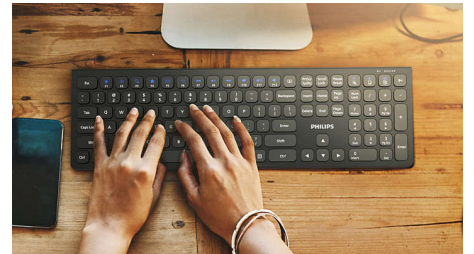

Esta combinación de teclado y ratón está diseñada para aumentar la productividad: cuenta con conexión inalámbrica, reposamuñecas extraíble, sensibilidad del ratón de 3200 ppp y capacidad para conectar hasta tres dispositivos para disfrutar del mejor y más conectado espacio de trabajo.

Vincúlalo con hasta 3 dispositivos

Elegante combinación de ratón y teclado, que permite cambiar fácilmente entre tres dispositivos, incluido cualquier ordenador, tableta y smartphone. Reescribe las reglas del trabajo con un dispositivo: puedes cambiar con total facilidad.

Reposamuñecas ergonómico

El reposamuñecas permite colocar las manos cómodamente en el teclado y ofrece un lugar cómodo para descansar las muñecas cuando no estás tecleando.

accesos directos multimedia

Con estos accesos directos multimedia, podrás cambiar fácilmente entre el reproductor de vídeo, música o el volumen con un solo clic.

Compatibilidad con varios sistemas operativos

Compatible con iOS, MAC y Windows, puedes cambiar fácilmente entre ellos mediante accesos directos.

Teclas de perfil bajo

Las teclas de perfil bajo aportan un aspecto elegante y son rápidas y eficaces para escribir.