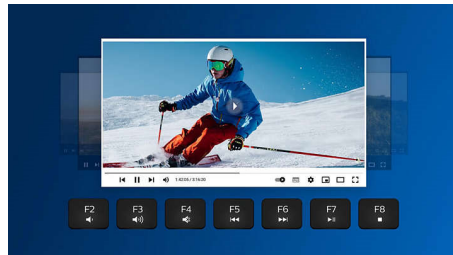

Vincúlalo con hasta 3 dispositivos

Elegante combinación de ratón y teclado, que permite cambiar fácilmente entre tres dispositivos, incluido cualquier ordenador, tableta y smartphone. Reescribe las reglas del trabajo con un dispositivo: puedes cambiar con total facilidad.

Reposamuñecas ergonómico

El reposamuñecas permite colocar las manos cómodamente en el teclado y ofrece un lugar cómodo para descansar las muñecas cuando no estás tecleando.

accesos directos multimedia

Con estos accesos directos multimedia, podrás cambiar fácilmente entre el reproductor de vídeo, música o el volumen con un solo clic.