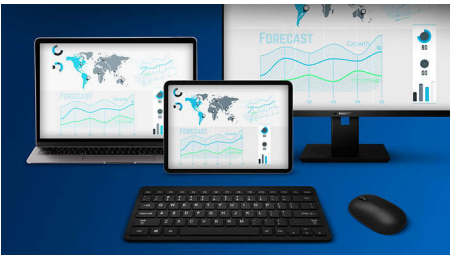

Diseñado pensando en la comodidad

- Reposamuñecas ergonómico para una mayor comodidad

Diseñada para lograr un buen rendimiento

- Prácticos accesos directos multimedia
- Las teclas de perfil bajo son rápidas y elegantes
- Compatibilidad con varios sistemas operativos para varios dispositivos

PHILIPS

Combinado teclado-ratón inalámbrico

Funcionalidad para varios dispositivos Reposamuñecas extraíble, Diseño de perfil bajo, Hasta 3200 ppp (ajustable)

Destacados

SPT6607B/00

Conexión inalámbrica 2,4 G

Vincúlalo con hasta 3 dispositivos

Elegante combinación de ratón y teclado, que permite cambiar fácilmente entre tres dispositivos, incluido cualquier ordenador, tableta y smartphone. Reescribe las reglas del trabajo con un dispositivo: puedes cambiar con total facilidad.