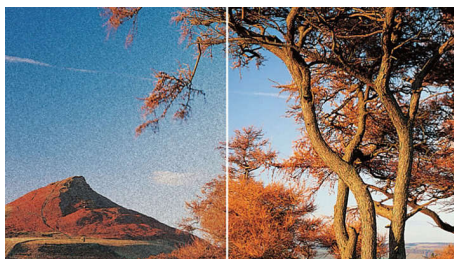

Přednosti

LCD displej WXGA, 1366 x 768p

Tento displej WXGA disponující nejmodernější technologií LCD obrazovek je vybaven širokoúhlým vysokým rozlišením 1366 x 768p pixelů. Poskytuje skvělý obraz bez blikání díky technologii Progressive Scan, s optimálním jasnem a vynikajícími barvami. Tento živoucí a ostrý obraz vám nabídne vylepšený zážitek ze sledování.

HD Ready

Vychutnejte si výjimečnou kvalitu obrazu s vysokým rozlišením a plně se připravte na zdroje vysokého rozlišení jako set top box HDTV nebo disk Blu-Ray. HD ready je ochranná známka zařízení, které nabízí vyšší kvalitu obrazu než technologie progressive scan. Zařízení vyhovuje přísným normám asociace EICTA a nabízí obrazovku, která zobrazuje signál s vysokým rozlišením. Umožňuje univerzální analogové připojení YPbPr i nekomprimované digitální připojení DVI nebo HDMI, s podporou HDCP. Zobrazuje signál s rozlišením 720p a 1080i při frekvenci 50 Hz a 60 Hz.

Technologie Digital Crystal Clear

Technologie Digital Crystal Clear je tvořena souborem nových funkcí, které digitálně upravují a optimalizují úroveň kontrastu, barev a ostroty obrazu. Je to jako sledování živých snímků v kině.

Dynamické vylepšení kontrastu

Požadujete plochý LCD displej s nejvyšším kontrastem a nejzářivějším obrazem s širokým úhlem sledování. Dynamické vylepšení kontrastu Philips využívá zpracování obrazového signálu a jedinečné technologie tlumení podsvětlení. Díky tomu lze dosáhnout bohatší černé s vyššími detaily. Tlumení podsvětlení zvyšuje kontrast až pětinašobně* a současně zlepšuje úhel sledování. Poskytuje jasný, živý obraz s nejvyšším kontrastem a zářivými barvami. (* násobek mezi 2 a 5, v závislosti na typu obrazovky a obsahu obrazu).

Hřebenový filtr 3D

Digitální hřebenový filtr 3D rozliší lépe jas a barevné signály, a tak eliminuje splyvání barev a jasů a zkruslení bodů obrazu - vše, co snižuje zážitek ze sledování. Hřebenový filtr 3D mezi sebou porovnává jednotlivá políčka televizního obrazu, aby přesně oddělil barevnou informaci od černobílé a odstranil horizontální i vertikální přebývající i zkruslené body obrazu. Výsledkem je obraz ostrý jako břitva.

Virtual Dolby Surround

Virtual Dolby Surround je technologie zpracování zvuku pro dokonalejší prostorové

zvukové efekty. Vytvoří stejný dojem jako systém Dolby Pro Logic bez přídavných zadních reproduktorů. Budete zcela vtáženi do děje na televizní obrazovce.

Kompaktní a tenké provedení

Tento způsob provedení zdůrazňuje tenký a kompaktní vzhled, šetří místo a všude se vejde.

Režim obrazu v obraze

Vícenásobné režimy obrazu v obraze umožňují současné sledování dvou video zdrojů buď v režimu obrazu v obraze, vedle sebe nebo v mozaikovém režimu se statickými snímky.