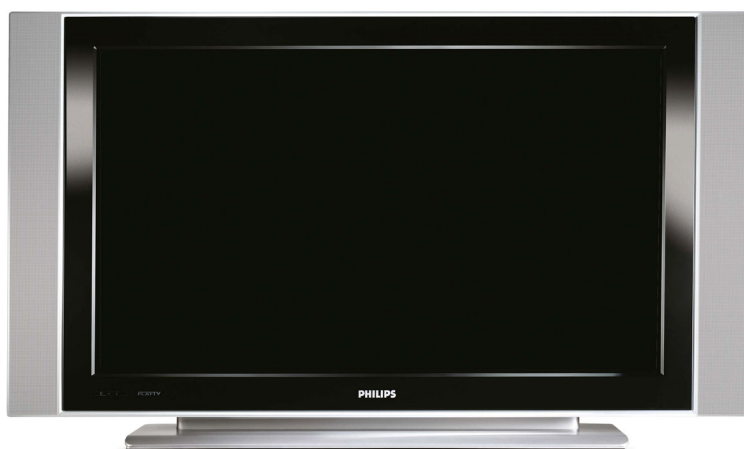

Philips
širokoúhlý Flat TV

26"
LCD
HD Ready

26PF5321F

Pozvedněte své zážitky ze sledování o úroveň výše

s technologií Digital Crystal Clear

Tento znamenitý nový plochý televizor neposkytuje pouze skvělý obraz a zvuk, ale také moderní vzhled a kvalitní povrchovou úpravu. Technologie Crystal Clear oživuje obraz a prostorový zvuk Virtual Dolby Surround dokresluje přirozený vjem.

Živý, přirozený a ostrý obraz

- LCD displej WXGA s vysokým rozlišením 1366 x 768p
- HD Ready pro nejvyšší kvalitu zobrazení signálu s vysokým rozlišením
- Technologie Digital Crystal Clear pro živější obraz jako v kině
- Dynamické vylepšení kontrastu nabízí bohaté detaily černé
- Hřebenový filtr 3D pro obraz ostrý jako břitva

Vynikající reprodukce zvuku

- Virtual Dolby Surround pro zvukový zážitek jako v kině

Tenký, moderní design jako doplněk interiéru

- Kompaktní a tenké provedení, které se hodí do každé místnosti

Navržen pro vaše pohodlí.

- Přeměňte obrazovku televizoru v mozaiku různých kanálů

Pro zlepšený výkon

- Vstup HDMI pro plně digitální HD připojení v jednom kabelu

PHILIPS

Přednosti

LCD displej WXGA, 1366 x 768p

Tento displej WXGA disponující nejmodernější technologií LCD obrazovek je vybaven širokoúhlým vysokým rozlišením 1366 x 768p pixelů. Poskytuje skvělý obraz bez blikání díky technologii Progressive Scan, s optimálním jasnem a vynikajícími barvami. Tento živoucí a ostrý obraz vám nabídne vylepšený zážitek ze sledování.