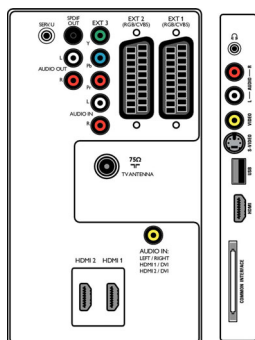

- EasyLink (HDMI-CEC): Přehrávání stisknutím jednoho tlačítka, Pohotovostní režim systému
- Čelní / boční přípojky: Rozhraní HDMI v1.3, Vstup S-video, Vstup kompozitního videa CVBS, Vstup

- audio L/P, Výstup pro sluchátka, USB
- Konektor Ext 1 Scart: Audio levý/pravý kanál, Vstup/výstup kompozitního videa CVBS, RGB
- Konektor Ext 2 Scart: Audio levý/pravý kanál, Vstup/výstup kompozitního videa CVBS, RGB
- Další připojení: Analogový audio výstup levý/pravý, Audio vstup pro PC, Výstup S/PDIF (koaxiální), Běžné rozhraní
- Konektor Ext 3: YPbPr, Vstup audio L/P
- Konektor Ext 4: Rozhraní HDMI v1.3
- Konektor Ext 5: Rozhraní HDMI v1.3

Rozměry

- Šířka přístroje: 940 mm
- Výška přístroje: 585 mm
- Hloubka přístroje: 125 mm
- Hmotnost výrobku: 18,5 kg
- Šířka přístroje (s podstavcem): 940 mm
- Výška přístroje (s podstavcem): 657 mm
- Hloubka přístroje (s podstavcem): 262 mm
- Hmotnost výrobku (+ podstavec): 23.2 kg
- Šířka balení: 1185 mm
- Výška balení: 665 mm
- Hloubka balení: 330 mm
- Hmotnost včetně balení: 30,5 kg
- Kompatibilní s montáží na stěnu: 300 x 300 mm