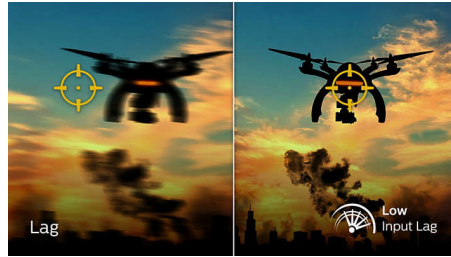

### Mimoriadne rýchla obnovovacia frekvencia 240 Hz

Mimoriadne rýchla obnovovacia frekvencia 240 Hz sa pri hraní najintenzívnejších pohlcujúcich akčných hier postará o vyššiu úroveň mimoriadne plynulého herného zážitku bez akéhokoľvek oneskorenia. Tento displej Philips vykresľuje obsah na obrazovke až 240-krát za sekundu, čo je výrazne rýchlejšie v porovnaní so štandardným displejom. Najmä pri hráč s rýchlym tempom, ako sú strieľačky z prvého pohľadu a pretekárske hry, ponúka frekvencia 240 Hz kvalitnejší pohyb a jasný obraz. Vďaka displeju Philips s frekvenciou 240 Hz sú akčné scény pri hraní bez chvenia a zdvojenia obrazov. Vďaka tomu sa môžete intenzívnejšie ponoriť do hry a lepšie sa zžiť do jej deja.

### Rýchla odozva MPRT 0,5 ms

Displej Philips Momentum s odozvou MPRT 0,5 ms účinne eliminuje mihanie a rozmazanie pohybu, poskytuje ostrejší a zreteľný obraz a umocňuje tak zážitok z hrania. Rýchlo sa pohybujúce scény a dramatické prechody sa zobrazia dokonale plynulo. Je najlepšou voľbou na hranie napínavých a rýchlych hier.

### Nízke oneskorenie vstupu

Oneskorenie vstupu zodpovedá času, ktorý uplynie od vykonania akcie s pripojenými zariadeniami po výsledné zobrazenie na obrazovke. Nízke oneskorenie vstupu skracuje časové oneskorenie medzi zadaním príkazu z vašich zariadení a jeho obrazovým vyjadrením na monitore. Vďaka tomu sa výrazne zlepši hranie videohier, ktoré sú citlivé na myknutie, čo je nanajvýš dôležité pre tých, ktorí obľubujú hranie súťažných hier s rýchlym tempom.