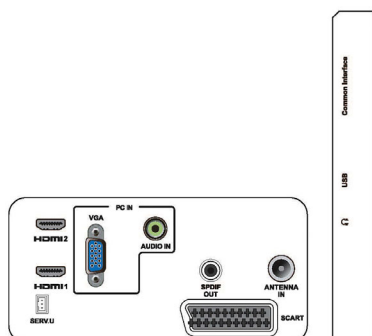

Turečtina, Ukrajina

- SmartPicture: Kino, Osobné, Úspora energie, Hra, Natural, Osobné, Fotografia, Štandardné, Výrazné

Zvuk

- Výstupný výkon (RMS): 6 W (3 W + 3 W)
- Zlepšenie kvality zvuku: Smart Sound, Priestorový
- Zvukový systém: Monofónny, Stereofónny, NICAM Stereo

Stojan

- Naklonenie: 0/+15 stupeň

Príkon

- Napájanie zo siete: 100 – 240 V 50 – 60 Hz
- Režim vypnutia: 0,3 W (typ.)
- Režim prevádzky: 33 W (typ.)/50 W (max.)
- Pohotovostný režim: 0,3 W (typ.)
- Okolité teplota: 5 °C až 40 °C

Podporované rozlíšenie displeja

- Počítačové formáty: Optimálne rozlíšenie 1920 x 1080, 60 Hz
- Formáty videa: 480i, 60 Hz, 480p, 60 Hz, 576i, 50 Hz, 576p, 50 Hz, 720p, 50, 60 Hz, 1 080i, 50, 60 Hz, 1080p, 24, 50, 60 Hz

Rozmery

- Produkt so stojanom (mm): 560 x 395 x 174 mm
- Balenie v mm (Š x V x H): 606 x 464 x 117 mm
- Produkt bez stojana (mm): 560 x 347 x 48 mm

Hmotnosť

- Produkt s balením (kg): 5,36 kg
- Produkt so stojanom (kg): 3,91 kg
- Produkt bez stojana (kg): 3,57 kg

Tuner/Prijem/Vysielanie

- Vstup antény: 75 ohmový koaxiálny (IEC75)
- Pásmo tunera: Hyperband, S-kanál, UHF, VHF
- TV systém: PAL I, PAL B/G, PAL D/K, SECAM B/G, SECAM D/K, SECAM L/L'
- Prehrávanie videa: NTSC, PAL, SECAM
- Displej tuneru: oscilátor PLL
- Digitálna TV: DVB-C, DVB-T
- MPEG-2, s podporou MPEG-4: áno
- CI/CI+: áno (kľúč Burn CI+ v prístroji)
- MHEG-5: áno

Dátum vydania
2024-03-22

Verzia: 1.0.1

EAN: 87 12581 66900 3

© 2024 Koninklijke Philips N.V.
Všetky práva vyhradené.

Autor si vyhradzuje právo zmeny špecifikácií bez oznámenia. Ochranné známky sú majetkom Koninklijke Philips N.V. alebo ich príslušných vlastníkov.

www.philips.com