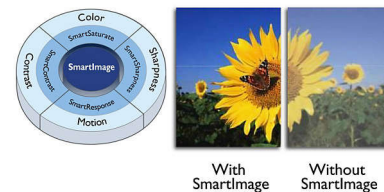

Multimediálny konektor USB

Konektor USB umožňuje prístup k fotografiám vo formáte jpeg, hudbe vo formáte MP3 a video súborom uloženým na väčšine pamäťových kľúčov USB (pamäťových zariadení triedy USB). Pripojte zariadenie USB do konektora na bočnej strane MTV a získate prístup k multimediálnemu obsahu pomocou

jednoduchého prehliadača obsahu na obrazovke. Teraz môžete zobraziť svoje videá, fotografie aj prehrávať hudbu.

Kontrastný pomer SmartContrast 2000000:1

Vždy ste túžili po LCD displeji s tým najvyšším kontrastom a najostrejším obrazom. Pokročilá technológia spracovania obrazu od spoločnosti Philips v spojení s jedinečnou technológiou extrémneho stlmenia a zvýšenia podsvietenia vám poskytnú dokonale ostrý obraz. Funkcia SmartContrast zvýši kontrast a dosiahne tak vynikajúcu úroveň čiernej farby a presné vykreslenie tmavých odtieňov a farieb. Vytvorí jasný a verný obraz s vysokým kontrastom a živými farbami.

SmartPicture

SmartPicture je exkluzívna a špičková technológia spoločnosti Philips, ktorá analyzuje obsah zobrazovaný na vašej obrazovke a prináša optimalizovaný obrazový výkon. Toto ľahko použiteľné rozhranie umožňuje výber z viacerých režimov, ako napr. Kancelária, Obraz, Zábava, Úsporný režim atď., ktorý sa presne hodí pre daný typ použitia. Na základe vášho výberu technológia SmartPicture dynamicky prispôbí kontrast, sýtosť farieb a ostrosť obrázkov a videí, čím sa dosiahne jedinečný zobrazovací výkon. Úsporný režim