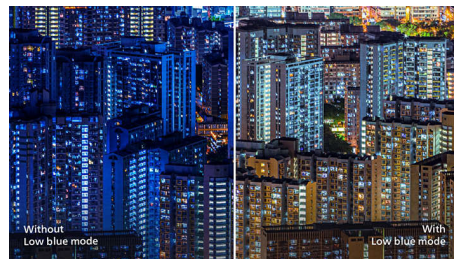

Način zmanjšanja modre svetlobe

Raziskave kažejo, da lahko ultravijolični žarki poškodujejo oči, enako pa lahko to povzročijo tudi kratkovalovni žarki modre svetlobe iz zaslonov LED in sčasoma vplivajo na vid. Philipsov način zmanjšanja modre svetlobe, ki je bil razvit za prijetno počutje, uporablja tehnologijo pametne programske opreme za zmanjšanje škodljive kratkovalovne modre svetlobe.