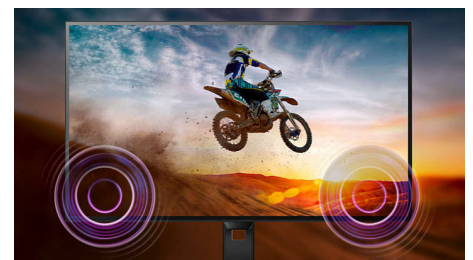

Vgrajeni stereo zvočniki

Dva visokokakovostna zvočnika, vgrajena v prikazovalno napravo. Zvočnika sta lahko vidna in usmerjena naprej ali nevidna in usmerjena navzdol, navzgor, nazaj ali drugam, odvisno od modela in oblike.