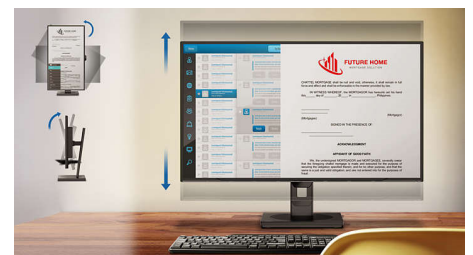

incorporadas de 5 watts proporcionam uma comunicação clara.

Colunas estéreo incorporadas

Um par de colunas estéreo de alta qualidade incorporado num dispositivo de visualização. Podem ser visíveis na projeção frontal ou invisíveis na projeção inferior, superior, posterior, etc., dependendo do modelo e do design.

Compact Ergo Base

A Compact Ergo Base é uma cómoda base para monitor da Philips que pode ser inclinada, rodada e ajustada em altura, para que cada utilizador possa ajustar a posição do seu monitor para obter um conforto e eficiência de visualização máximos.