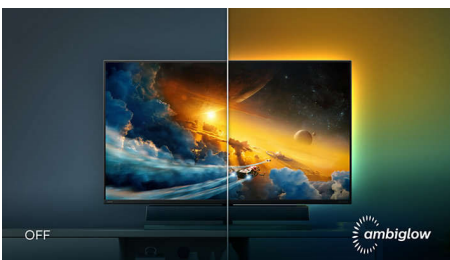

Points forts

Un son signé Bowers & Wilkins

Six modes audio pour optimiser votre expérience de jeu, de visionnage ou d'écoute. Sport et course : créez une expérience réaliste et immersive pour les retransmissions sportives ou les jeux de course. JDR et aventure : plongez au cœur d'un son spacieux et évocateur. Tir et action : profitez d'un son puissant et percutant pour un maximum d'excitation et de réalisme. Visionnage de films : améliorez les bandes-son de vos films pour une expérience d'écoute immersive, digne d'une salle de cinéma. Musique : True Sound par Bowers & Wilkins, pour des performances fidèles à la vision de l'artiste. Personnel : permet d'accéder au menu EQ afin de régler le son en fonction de vos besoins spécifiques.

Tissu d'enceinte Kvadrat

Un son aussi parfait mérite de ne rencontrer aucun obstacle. La barre de son de cet écran Philips est recouverte d'un tissu d'enceinte Philips est recouverte d'un tissu d'enceinte de haute qualité créé par le fabricant haut de gamme Kvadrat. Cette superbe matière en laine mélangée présente une transparence acoustique totale, ce qui permet la pleine expression de chacun des détails diffusés par l'enceinte dans la pièce.

Technologie Ambiglow

L'Ambiglow ajoute une nouvelle dimension à votre plaisir visuel. La technologie novatrice Ambiglow enrichit le contenu à l'écran en créant un halo de lumière provenant du moniteur. Son processeur rapide analyse le contenu de l'image afin d'adapter continuellement la couleur et l'intensité de la lumière produite. Particulièrement adapté aux

films, événements sportifs et jeux, Philips Ambiglow vous offre une expérience immersive unique.