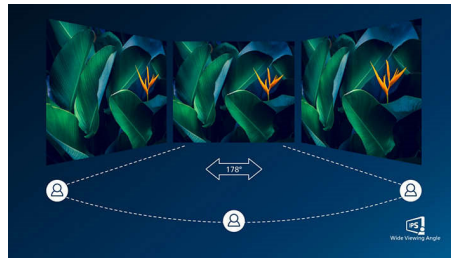

PHILIPS

Istaknute značajke

Iznimno tanak rub

Uz najnovije matrice, novi zasloni tvrtke Philips dizajnirani su minimalistički, a debljina vanjskog ruba ograničena je na otprilike 2,5 mm. U kombinaciji s ugrađenom crnom matričnom trakicom debljine otprilike 9 mm, ukupna debljina ruba značajno je smanjena, osiguravajući minimalnu površinu neiskorištene površine i maksimalnu veličinu prikaza. Naročito su pogodni za vodoravno kombiniranje više zaslona ili formiranje velikih komponentnih zaslona za igre, grafički dizajn i profesionalne aplikacije; uz zaslon s iznimno tankim rubom imat ćete osjećaj kao da koristite jedan veliki zaslon.

Tehnologija IPS

IPS zasloni koriste naprednu tehnologiju koja omogućava izuzetno širok kut gledanja od 178/178 stupnjeva, što znači da se zaslon može gledati iz gotovo bilo kojeg kuta. Za razliku od standardnih zaslona, IPS zasloni pružaju nevjerojatno čistu sliku živopisnih boja, što ih čini idealnima za prikaz fotografija, filmova i pretraživanje interneta, ali i za profesionalne primjene koje zahtijevaju preciznost boja i dosljednu svjetlinu u svakom trenutku.