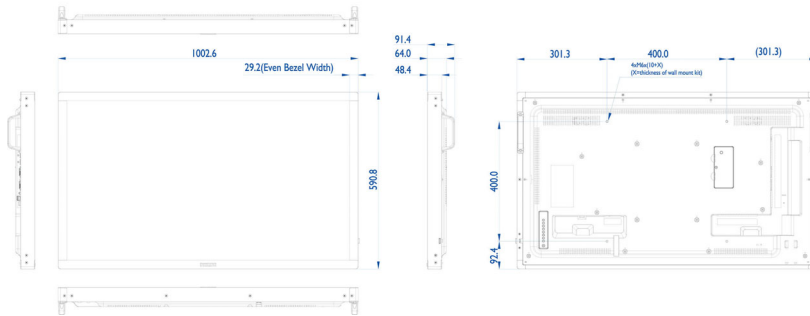

- Вывод видео: DisplayPort, DVI-I, VGA (через DVI-D)
- Внешнее управление: RJ45, Разъем IR (вход/выход) 3,5 мм, Разъем RS232C (вход/выход) 2,5 мм

Изображение/дисплей

- Размер экрана по диагонали (метрич.): 108.0 см
- Размер экрана по диагонали (в дюймах):

- 42.5 (дюймы)
- Формат изображения: 16:9
- Разрешение панели: 1920 x 1080p
- Шаг пиксела: 0,49 x 0,49 мм
- Оптимальное разрешение: 1920 x 1080 при 60 Гц
- Яркость: 450 кд/м²
- Цвета дисплея: 16,7 миллиона
- Коэф. контрастности (типич.): 1100:1

Размеры

- Ширина устройства: 1002,6 миллиметра
- Масса продукта: 19,4 кг
- Высота устройства: 590,8 миллиметра
- Глубина устройства: 91,4 миллиметра

- Ширина устройства (в дюймах): 39,47 (дюймы)
- Высота устройства (в дюймах): 23,26 (дюймы)
- Настенное крепление: 400 x 400 мм, M6
- Глубина устройства (в дюймах): 3,60 (дюймы)
- Ширина рамки: 29,2 мм
- Вес изделия (фунты): 42,77 фунта