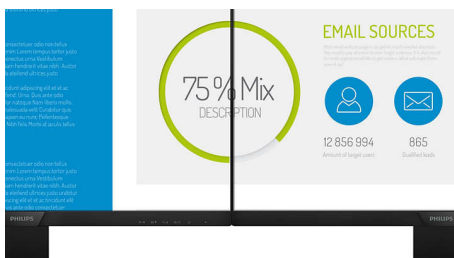

Izjemno ozek rob

Novi zasloni Philips imajo izjemno ozke robove, ki odpravljajo ovire in zagotavljajo

največjo velikost slike. Zaslon z izjemno ozkim robom je primeren predvsem za uporabo več zaslonov, igranje iger, grafično oblikovanje in profesionalne aplikacije, saj vam daje občutek, kot bi pri tem uporabljali samo en zaslon.