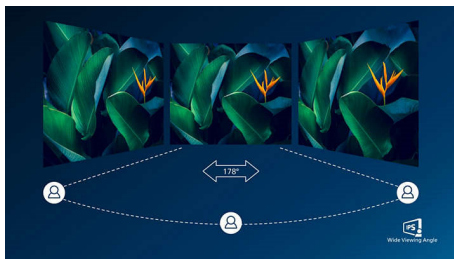

Značilnosti

Tehnologija IPS

Zaslonski IPS uporabljajo tehnologijo za izjemno širok, 178-stopinjski kot gledanja, tako da je prikaz viden iz skoraj vseh kotov. Za razliko od standardnih zaslonov TN so slike na zaslonih IPS neverjetno ostre in živih barv, zato so ti zasloni idealni ne samo za fotografije, filme in brskanje po spletu, temveč tudi za profesionalno uporabo, pri kateri so pomembne natančne barve in nespremenljiva svetlost.