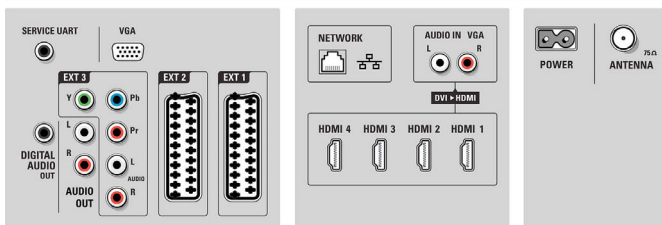

Ondersteunde beeldschermresolutie

- Computerformaten: 640 x 480, 60 Hz, 800 x 600, 60 Hz, 1024 x 768, 60 Hz, 1280 x 768, 60 Hz, 1360

- x 768, 60 Hz, 1920 x 1080, 60 Hz
- Videoformaten: 480i, 60 Hz, 480p, 60 Hz, 576i, 50 Hz, 576p, 50 Hz, 720p, 50, 60 Hz, 1080i, 50, 60 Hz, 1080p, 24, 50, 60 Hz, 1080p, 24, 25, 30 Hz

Tuner/ontvangst/transmissie

- Antenne-ingang: 75 ohm coaxiaal (IEC75)
- Tunerbereik: Hyperband, S-kanaal, UHF, VHF
- Televisiesysteem: DVB COFDM 2 K/8 K
- Digitale TV: DVB Terrestrial*, DVB-T MPEG4*, DVB-C MPEG4*, MHEG
- Videoweergave: NTSC, SECAM, PAL

Multimediatoepassingen

- Multimedia-aansluitingen: Ethernet-UTP5, USB, Wi-Fi 802.11g (ingebouwd)
- Afspeelformaat: MP3, WMA versie 2 tot versie 9.2,

Rear connectors

Side

Specificaties

Diapresentatiebestanden (.alb), JPEG-afbeeldingen, MPEG1, MPEG2, MPEG4, AVI, H.264/MPEG-4 AVC, MPEG-programmastream PAL, WMV9/VC1