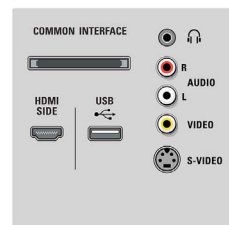

Multimediatoepassingen

- Multimedia-aansluitingen: Ethernet-UTP5, USB, Wi-Fi 802.11g (ingebouwd)
- Afspeelformaat: MP3, WMA versie 2 tot versie 9.2,

Rear connectors

Side

Specificaties

Diapresentatiebestanden (.alb), JPEG-afbeeldingen, MPEG1, MPEG2, MPEG4, AVI, H.264/MPEG-4 AVC, MPEG-programmastream PAL, WMV9/VC1

Comfort

- Kinderbeveiliging: Kinderslot + Oudercontrole
- Gemakkelijk te installeren: Automatische programmanamen, Automatische zenderinstelling, Automatisch tuningsysteem (ATS), Automatisch opslaan, Fijnafstemming, PLL digitaal afstemmen, Plug & Play
- Gebruiksgemak: Automatische volumeregelaar (AVL), Delta Volume per voorkeuzender, Grafische gebruikersinterface, Weergave op het scherm, Programmajijst, Instellingenwizard, Zijbediening, Connectiviteitwizard, Wizard voor automatische installatie, Demomodus, Gebruikershandleiding op scherm, Knoppen met aanraakbediening, Selectie van favoriete programma's, Iconisch startscherm, Mozaiekzenderoverzicht
- Verbindingsverbeteringen: EasyLink
- Aanpassingen van beeldformaat: 4:3, Auto Format, Filmformaat 16:9, Verschuiving ondertitel en koptekst, Superzoom, Breedbeeld, ongeschaald (1080p dot by dot), Cinema 21:9, Verschuiving van ondertiteling voor Cinema 21:9
- Multimedia: Digital Media Reader (browser), USB autobreak-in, DLNA-mediabrowser, Net TV-diensten
- Elektronische programmagids: Nu + Straks EPG, Elektronische programmagids voor 8 dagen*
- Afstandsbediening: DVD, DVD-R, Sat, STB (set-top box), Universeel, HCS (home cinema-systeem)
- Type afstandsbediening: RC4495
- Teletekst: 1200 pagina's Hypertext
- Firmware-upgrade mogelijk: Auto-upgradewizard voor firmware, Firmware te upgraden via USB
- Picture in Picture: Text Dual Screen
- Intelligente modus: Game, Cinema, Persoonlijk, Energiebesparing, Standaard, Levendig