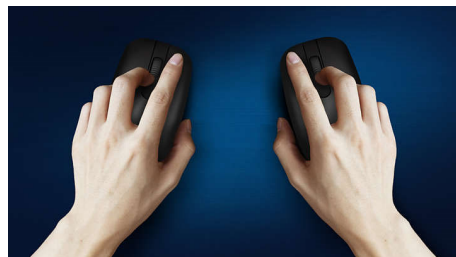

Philips 300 Series
Juhtmevaba hiir

3 nappu
2,4 GHz juhtmevaba
Optiline sensor

SPK7344

Juhtmevaba ühenduvus

Mugav ja stiilne hiir, mis mahub kergesti teie peopessa ja kotti. See sülearvuti hiir on varustatud juhtmevaba ühenduvuse ja optilise sensoriga, mis võimaldab teil töötada pea igal pinnal.

Mugav ja täpne juhtimine

- Hiirt on mugav kasutada nii parema kui ka vasaku käega
- Mugav ergonomiline disain tundub käe all suurepärase
- Kvaliteetne optiline jälgimine tagab sujuva juhtimise

PHILIPS

Esiletõstetud tooted

Sujuv optiline jälgimine

Kvaliteetne optiline jälgimine tagab sujuva juhtimise

Mõlemale käele sobiv disain

Hiirt on mugav kasutada nii parema kui ka vasaku käega

Kergesti ühendatav

Kergesti ühendatav juhtmevaba disain muudab teie elu lihtsamaks