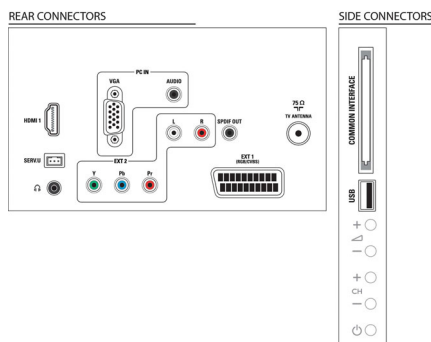

en basregeling

Connectiviteit

- Aantal HDMI-aansluitingen: 1
- Aantal componentingangen (YPbPr): 1
- EasyLink (HDMI-CEC): Stand-by, Afspelen met één druk op de knop
- Aantal scart-aansluitingen (RGB/CVBS): 1
- Aantal USB-aansluitingen: 1
- Andere aansluitingen: IEC75-antenne, Common Interface Plus (CI+), Digitale audio-uitgang (coaxiaal), PC-in VGA + audio L/R-in, Hoofdtelefoonuitgang

Vermogen

- Netspanning: AC 220-240 V; 50-60 Hz
- Omgevingstemperatuur: 5 tot 40 °C
- Stroomverbruik in stand-bystand: 0,3 W
- Energieklasse: B
- Europees energielabel (vermogen): 33 W
- Functies voor energiebesparing: Eco-modus, Eco-instellingenmenu
- Jaarlijks energieverbruik: 47 kWh
- Aanwezigheid lood: Ja*

Accessoires

- Meegeleverde accessoires: Voedingskabel, Afstandsbediening, 2 AAA-batterijen, Tafelstandaard, Gebruiksaanwijzing, Snelstartgids, Garantiekaart

Afmetingen

- Breedte van het apparaat: 529,4 mm
- Hoogte van het apparaat: 334,9 mm
- Diepte van het apparaat: 57 mm
- Gewicht van het product: 3,84 kg
- Breedte van het apparaat (met standaard): 529,4 mm
- Hoogte van het apparaat (met standaard): 367 mm
- Diepte van het apparaat (met standaard): 159,3 mm
- Gewicht (incl. standaard): 4,06 kg
- Breedte van de doos: 600 mm
- Hoogte van de doos: 426 mm
- Diepte van de doos: 133 mm
- Gewicht (incl. verpakking): 4,56 kg

Publicatiedatum
2023-10-05

Versie: 4.8.6

EAN: 87 12581 60399 1

© 2023 Koninklijke Philips N.V.
Alle rechten voorbehouden.

Specificaties kunnen zonder voorafgaande kennisgeving worden gewijzigd. Handelsmerken zijn het eigendom van Koninklijke Philips N.V. en hun respectieve eigenaren.

www.philips.com

* De TV biedt ondersteuning voor gratis DVB-uitzendingen. Mogelijk worden bepaalde DVB-aanbieders niet ondersteund. Ga voor een recente lijst met aanbieders naar het gedeelte met veelgestelde vragen van de ondersteuningswebsite van Philips. Voor bepaalde aanbieders zijn voorwaarden en een abonnement vereist. Neem voor meer informatie contact op met uw aanbieder.

* EPG voor 8 dagen. Deze service is niet in alle landen beschikbaar.

* Deze televisie bevat lood in bepaalde onderdelen of componenten waarvoor geen alternatieve technologie bestaat, in overeenstemming met bestaande vrijstellingsclausules van de RoHS-richtlijn.