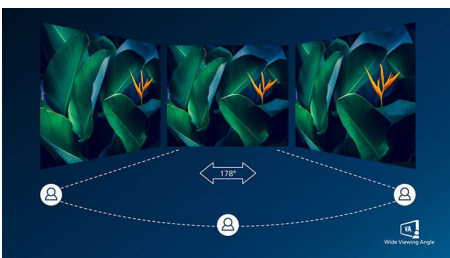

- Buet displaydesign for en mere medrivende oplevelse

Enestående billedkvalitet

- SmartContrast for dybe detaljer i mørke scener
- 16:9 Full HD-skærm for klare, detaljerede billeder
- Mindre øjentræthed med flimmerfri teknologi
- En VA-skærm giver fantastiske billeder med brede betragtningsvinkler
- Farver i ultrabredde – en bredere vifte af farver skaber et livfuldt billede
- SmartImage-spiltilstand optimeret til spillere
- Ubesværet og problemfrit gameplay med AMD FreeSync™-teknologi

PHILIPS

Vigtigste nyheder

Buet displaydesign

Computerskærme tilbyder en personlig oplevelse, som passer meget godt til et buet design. Den buede skærm giver en behagelig og samtidigt fordybende effekt, der sætter dig i centrum ved dit bord.

VA-skærm

Philips VA LED-skærm bruger en avanceret vertikal multidoromæne-tilpasningsteknologi,

som giver dig meget høje statiske kontrastforhold og ekstra levende og klare billeder. Standardkontoropgaver klares nemt, og den er især meget velegnet til fotos, internetsurfing, film, spil og krævende grafiske opgaver. Den optimerede pixelhåndteringsteknologi giver dig en ekstra bred visningsvinkel på 178/178 grader, så du får skarpe billeder.