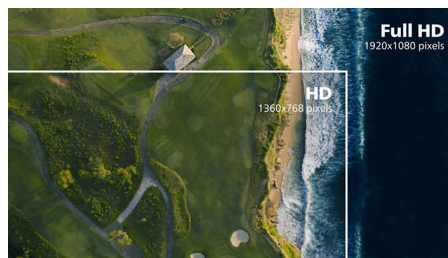

16:9 Full HD-skærm

Billedkvalitet betyder noget. Normale skærme leverer kvalitet, men du forventer mere. Denne skærm har en forbedret Full HD 1920 x 1080-opløsning. Med Full HD får du knivskarpe detaljer parret med høj lysstyrke, utrolig kontrast og realistiske farver, så du kan forvente et livagtigt billede.