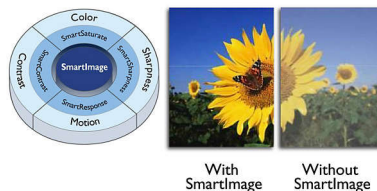

Skaitmeninės televizijos imtuvas

Monitoriuje integruotas skaitmeninės televizijos imtuvas priima ir rodo aukštos kokybės televizijos signalus iš įvairių šaltinių.

„Full HD“ LCD ekranas 1920x1080p

„Full HD“ ekranas turi plačiaformatę 1920 x 1080p raišką. Tai aukščiausia HD šaltinio raiška su geriausia įmanoma vaizdo kokybe. Jis orientuotas į ateitį, nes palaiko 1080p signalus iš visų šaltinių, įskaitant pačius naujausius, tokius kaip „Blu-ray“ ir modernios HD žaidimų konsolės. Signalų apdorojimas yra pagerintas, kad palaikytų šią kur kas aukštesnę signalo kokybę ir raišką. Jis sukuria puikų, nemirgantį progresinio skenavimo vaizdą, kuris yra neįtikėtinais šviesius ir spalvotas.

USB multimedija

USB sąsaja suteikia prieigą prie jpeg formato nuotraukų, MP3 muzikos ir vaizdo įrašų, naudojantis dauguma USB atmintinių (USB atminties klasės prietaisai). Įjunkite USB į monitoriaus šone esantį lizdą ir pasiekite visą multimedijos turinį, naudodamiesi paprasta

„SmartPicture“

„SmartPicture“ – tai išskirtinė, naujoviška „Philips“ technologija, kuri analizuoja ekrane vaizduojamą turinį ir suteikia galimybę optimaliai išnaudoti monitoriaus galimybes. Naudodamiesi patogią sąsają galite pasirinkti įvairius režimus, pavyzdžiui, biuro, vaizdo, pramogų ar taupųjį režimą, kad išnaudotumėte naudojamos programos galimybes. Priklausomai nuo pasirinkto režimo, „SmartPicture“ dinamiškai optimizuoja kontrastą, spalvų sodrumą bei vaizdą ir vaizdo įrašų ryškumą, kad būtų išnaudotos visos ekrano galybės. Naudojant taupiojo režimo parinktį galima greitai įjungti bet kurį iš