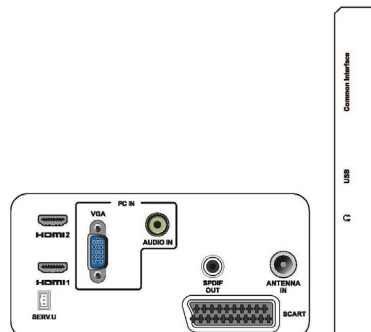

Garšas

- Išvesties galia (RMS): 6 W (3 W + 3 W)
- Garsumo gerinimas: Sumanusis garšas, Erdvinis garšas
- Garso sistema: Mono, Stereo, „Nicam“ stereofoninis garšas

Stovas

- Pakreipimas: 0/+15 laipsniai

Maitinimas

- Elektros energija: 100–240 V, 50–60 Hz
- Režimas „Išjungta“: 0,3 W (tip.)
- Režimas „Įjungta“: 33 W (tip.) / 50 W (maks.)
- Budėjimo režimas: 0,3 W (tip.)
- Aplinkos temperatūra: 5–40 °C

Palaikoma ekrano skiriamoji geba

- Kompiuterio formatai: Optimalus 1920 x 1080, 60 Hz
- Vaizdo įrašų formatai: 480i, 60 Hz, 480p, 60 Hz, 576i, 50 Hz, 576p, 50 Hz, 720p, 50, 60 Hz, 1080i, 50, 60 Hz, 1080p, 24, 50, 60 Hz

Matmenys

- Gaminys su stovu (mm): 560 x 395 x 174 mm
- Pakuotės matmenys milimetrais (P x A x G): 606 x 464 x 117 mm
- Gaminys be stovo (mm): 560 x 347 x 48 mm

Svoris

- Gaminio svoris su pakuote (kg): 5,36 kg
- Gaminio svoris su stovu (kg): 3,91 kg
- Gaminio svoris be stovo (kg): 3,57 kg

Derintuvai / imtuvai / siųstuvas

- Antenos įvestis: 75 ohm koaksialinė (IEC75)
- Imtuvo diapazonas: „Hyperband“ diapazonas, S-kanalas, UHF, VHF
- Televizoriaus sistema: PAL I, PAL B/G, PAL D/K, SECAM B/G, SECAM D/K, SECAM L/L'
- Vaizdo atkūrimas: NTSC, PAL, SECAM
- Imtuvo ekranas: PLL
- Skaitmeninis televizorius: DVB-C, DVB-T
- MPEG-2, MPEG-4 palaikymas
- CI/CI+: taip (Įrašymo CI+ klavišas bloke)
- MHEG-5

Išleidimo data 2024-03-22

Versija: 1.0.1

EAN: 87 12581 66900 3

© 2024 „Koninklijke Philips N.V.“

Visos teisės saugomos.

Specifikacijos gali būti keičiamos be įspėjimo. Prekių ženklai yra „Koninklijke Philips N.V.“ ar jų atitinkamų savininkų nuosavybė.

www.philips.com