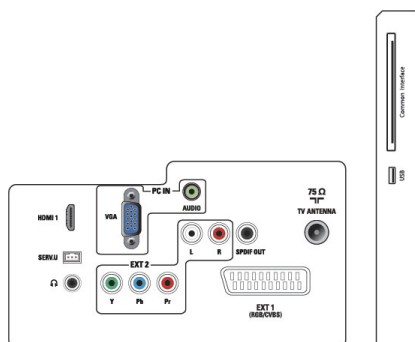

- expand 14:9, Movie expand 16:9, Widescreen, Superzoom, Tekstingszoom, 4:3
- SmartPicture: Kino, Egendefinert, Energibesparende, Spill, Natural, Foto, Standard, Levende
- SmartSound: Kino, Drama, Spill, Nyheter, Personlig, Sport, Standard
- Tekst-tv: 1000-siders Smart Text

Stativ

- Vippe: 0/+15 grader

Tuner/mottak/overføring

- Antenneinngang: 75 ohm koaksial (IEC75)
- TV-system: PAL I, PAL B/G, PAL D/K, SECAM B/G, SECAM D/K, SECAM L/L'
- Videoavspilling: NTSC, PAL, SECAM
- Tunervisning: PLL
- CI/CI+: ja (brenn CI+ nøkkel i sett)
- Digital-TV: DVB-C, DVB-T
- MHEG-5 v1.06
- MPEG-2, MPEG-4-støtte
- Tunerbånd: Hyperbånd, S-kanal, UHF, VHF

Tilkoblingsmuligheter

- Ext på siden: CI+, USB x 1 (JPG/MP3)
- Ext bak: D-sub x 1, HDMI (1.4a) x 1, Hodetelefoner x 1, PC-lyd inn x 1, Scart x 1, SPDIF ut x 1 (RCA), Tuner x 1, YPbPr x 1 + L/R-inngang x 1

Drift

- På-modus: 25,6 W (typ.) / 34 W (maks.)
- Av-modus: 0,3 W (typ.)
- Standby-modus: 0,3 W (typ.)
- Omgivelsestemperatur: 5 °C til 40 °C
- Strømnett: 100-240 V, 50/60 Hz

Mål

- Emballasje i mm (B x H x D): 612 x 468 x 117 millimeter
- Produkt med stativ (mm): 573 x 410 x 174 millimeter
- Produkt uten stativ (mm): 573 x 370 x 39 millimeter

Vekt

- Produkt med emballasje (kg): 4,83 kg

- Produkt med stativ (kg): 3,56 kg
- Produkt uten stativ (kg): 3,32 kg

Tilbehør

- Vedlagt tilbehør: Nettledning, Fjernkontroll (med batteri), Hurtigstartveiledning, Brukerhåndbok, VGA-kabel

Utgivelsesdato
2022-04-21

Versjon: 1.1.2

12 NC: 8670 000 84779
EAN: 87 12581 62595 5

© 2022 Koninklijke Philips N.V.
Alle rettigheter forbeholdt.

Spesifikasjonene kan endres uten varsel. Varemerker tilhører Koninklijke Philips N.V. eller deres respektive eiere.

www.philips.com