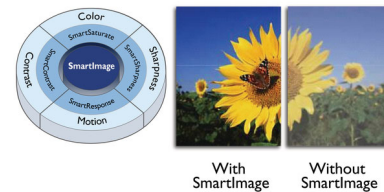

### Digital TV-tuner

En digital TV-tuner bygd inn i en skjerm for å motta og vise TV-signaler av høy kvalitet fra forskjellige kilder.

### Full HD LCD-skjerm 1920 x 1080p

Denne Full HD-skjermen har en widescreenoppløsning på 1920 x 1080p. Dette er den høyeste oppløsningen for HD-kilder for best mulig bildekvalitet. Den er fullstendig fremtidskompatibel siden den støtter 1080p-signaler fra alle kilder, inkludert de nyeste som Blu-ray og avanserte HD-spillkonsoller. Signalbehandlingen er oppgradert for å støtte denne mye høyere signalkvaliteten og oppløsningen. Den gir strålende Progressive Scan-bilder uten flimmer med suveren lysstyrke og farger.

### SmartContrast-forhold 20 000 000 : 1

Du vil ha LCD-flatskjermen med den høyeste kontrasten og de mest levende bildene. Philips' avanserte videobehandling kombinert med unik ekstrem dimming og teknologi for bakbelysningsforsterking gir levende bilder. SmartContrast øker kontrasten mellom perfekt svartnivå og nøyaktig gjengivelse av mørke nyanser og farger. Det gir et klart og naturtro bilde med høy kontrast og levende farger.

### SmartPicture

SmartPicture er en eksklusiv, ledende teknologi fra Philips, som analyserer innholdet som vises på skjermen, og som gir deg optimal skjermytelse. Med dette brukervennlige grensesnittet kan du velge ulike modi, som kontor, bilde, underholdning, økonomi osv., for å tilpasse skjermen til programmet som brukes. Basert på det du velger, optimerer SmartPicture dynamisk kontrasten, fargemetningen og skarpheten på bilder og videoopptak for optimal skjermytelse. Valg av økonomimodus kan spare mye strøm. Alt skjer i sanntid og med ett enkelt tastetrykk.