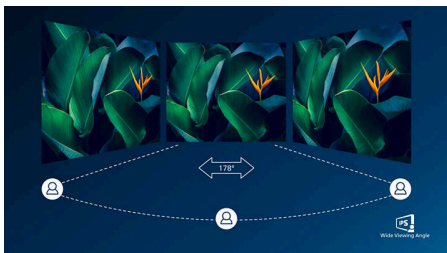

特長

USB-C 接続

このフリップスディスプレイには、電源供給可能な USB type-C コネクタが付いています。インテリジェントで柔軟性に優れた電源管理によって、対応デバイスへ直接電源供給が可能です。スリムで裏表の区別のない USB-C コネクタが、1本のケーブルで簡単な接続を実現します。デバイスに電源供給や充電をしながら、高解像度ビデオの視聴や超高速データ転送もできます。

マルチクライアント統合型 KVM

マルチクライアント統合型 KVM スイッチなら、1組のモニター、キーボード、マウスをセットアップするだけで、2台の PC を制御可能。便利なボタンですばやくソースを切り替えることができます。PC 2 台分の演算能力を必要とする場合や、それぞれの PC の表示用に 1 台の大きなモニターを共有したい場合などにも、設定が簡単です。

IPS テクノロジー

IPS ディスプレイは、178/178 度の超広視野角を実現する先進テクノロジーを採用し、ほぼどの角度からでもディスプレイを見ることができます。