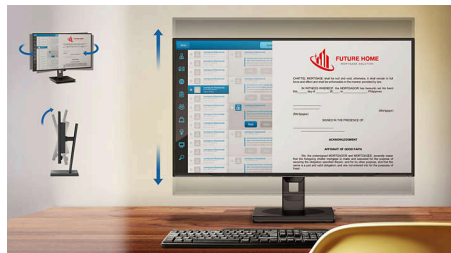

特長

イヤホンフック

フィリップスのモニター側面に用意された独自設計のヘッドホンフックは、作業エリアの整理整頓とケーブル管理を一段上のレベルに引き上げます。すぐに手が届く設計で、手軽にヘッドホンをかけられるため、すべてのアクセサリを必要な時にいつでも手に取ることができます。

コンパクト Ergo ベース

コンパクト Ergo ベースは、傾きや回転、高さの調整により、視聴者が最も快適で見やすい位置へと導く、人に優しいフィリップスのモニターベースです。