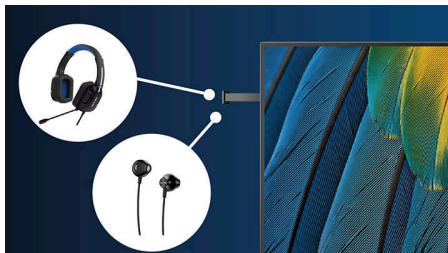

内蔵ステレオスピーカー

1 組の高品質ステレオスピーカーがディスプレイデバイスに組み込まれています。スピーカーが見える前方放射型、見えない下方放射型、上方放射型、後方放射型など、モデルとデザインにより異なります。

PowerSensor

PowerSensor は組み込み型の「人センサー」です。無害の赤外線信号を発信、受信して、ユーザーの在席を確認し、ユーザーが机から離れている時には自動的にモニターの明るさを落とします。それによって、電力消費量を最大 75% 節約し、モニターの寿命を延ばします。

特長

イヤホンフック

フィリップスのモニター側面に用意された独自設計のヘッドホンフックは、作業エリアの整理整頓とケーブル管理を一段上のレベルに引き上げます。すぐに手が届く設計で、手軽にヘッドホンをかけられるため、すべてのアクセサリを必要な時にいつでも手に取ることができます。

コンパクト Ergo ベース

コンパクト Ergo ベースは、傾きや回転、高さの調整により、視聴者が最も快適で見やすい位置へと導く、人に優しいフィリップスのモニターベースです。