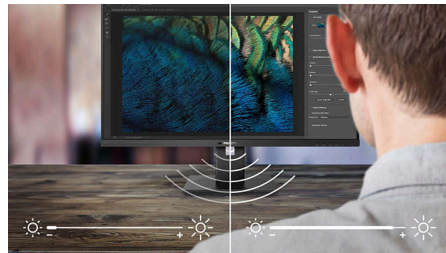

DisplayHDR 400

VESA 策定 DisplayHDR 400 規格は、一般的な SDR ディスプレイから大きく進化したビジュアル体験を提供します。他の「HDR 互換」製品とは一線を画した DisplayHDR 400 対応製品は、息を呑むほどの輝度やコントラスト、色彩を実現します。より深くニュアンスのある黒の表現に加え、グローバルディミングと 400 nit 以上の輝度によ

り実物さながらのイメージを再現。今まで表現しきれなかった色を再現し、見る人を魅了するビジュアル体験を創造します。

内蔵ステレオスピーカー

1 組の高品質ステレオスピーカーがディスプレイデバイスに組み込まれています。スピーカーが見える前方放射型、見えない下方放射型、上方放射型、後方放射型など、モデルとデザインにより異なります。

PowerSensor

PowerSensor は組み込み型の「人センサー」です。無害の赤外線信号を発信、受信して、ユーザーの在席を確認し、ユーザーが机から離れている時には自動的にモニターの明るさを落とします。それによって、電力消費量を最大 75% 節約し、モニターの寿命を延ばします。