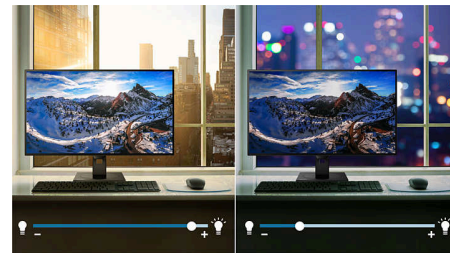

LightSensor

LightSensor はスマートセンサーを採用しており、室内照明の状態に応じて画像輝度を調節し、完璧な鮮明度の画像を最小限の電力で表示します。

MultiClient
Integrated KVM

IPS
Wide Viewing
Angle

WQHD

VESA CERTIFIED
DisplayHDR 400

Built-in Speaker

Compact Ergo
Base