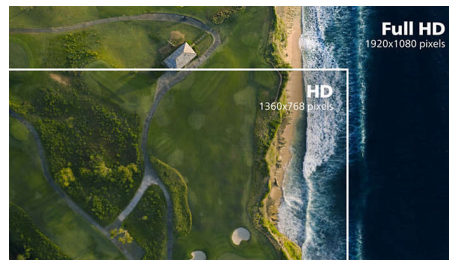

Afișaj 16:9 Full HD

Calitatea imaginii contează. Afișajele obișnuite oferă calitate, dar îți dorești mai mult. Acest afișaj are rezoluție Full HD 1920 x 1080. Cu Full HD pentru detalii clare îmbinate cu luminozitate mare, contrast incredibil și culori realiste care compun o imagine reală.