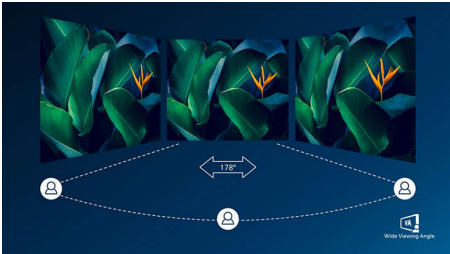

Afișaj VA

Afișajul cu LED VA de la Philips utilizează o tehnologie avansată de aliniere verticală pe mai multe domenii care îți oferă un raport de contrast static foarte înalt pentru imagini foarte vii și luminoase. Pentru că aplicațiile standard de birou sunt manevrate cu ușurință, este adecvat în mod special pentru fotografii, navigare pe web, filme, jocuri și aplicații grafice solicitante. Tehnologia optimizată de gestionare a pixelilor îți oferă unghiuri extralargi de vizionare de 178/178 grade, rezultând imagini foarte clare.